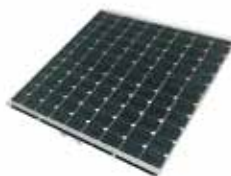

NOVĚ:

- **3WD** - vynikající trakce ve všech podmínkách
- **Plně elektrický pohon** - na jedno nabití poseče 18 průměrně velkých greenů
- **Solární technologie SunDrive** - umožňuje prodloužení dojezdu o dalších 30 % a úsporu energie až 35 %
- 15ti - nožová vřetena

EZ-GO RXV

- Unikátní pohon na 48V střídavý proud - úspora energie až 35 % oproti stejnosměrnému
- Dynamické regenerativní brzdění
- Automatická elektrodynamická parkovací brzda
- Vynikající výdrž - až 2 x delší dojezd i v kopcovitém terénu
- Minimální nároky na údržbu
- Citlivý rozjezd a brzdění jen pomocí ovládání plynového pedálu
- Nově dělené přední plexisklo ve standardu
- Výrazně větší odkládací prostory - praktický design
- Maximální důraz na pohodlí operátora

NOVĚ:

- Sun Drive solární panely
- Zvýšení dojezdu až na 150 km

SUNDRIVE PANELY

- Prodloužení dojezdu
- Snadná instalace
- Technologie vysoce účinných mono-chrystaline solárních článků umístěných ve vysoce vodivém 3,2 mm tvrzeném bezpečnostním skle
- Schváleno Jacobsen a EZ-GO

Plně hybridní sekačka ECLIPSE 322 diesel 3WD nově i s náhonem na všechna tři kola

ECLIPSE 322

9x PRO ENERGIÍ, EKONOMIÍ A EKOLOGIÍ

- Snížení spotřeby PHM o cca 50 %
- Snížení CO₂ do prostředí
- Snížení hluku
- Zvýšení kvality sečení
- Žádné poškození greenů
- Žádný únik hydraulických kapalin
- Žádné znečištění vody ani poničení půdy
- Možnost přidání patentovaného Turf Groomeru
- Výrazné snížení nákladů na údržbu