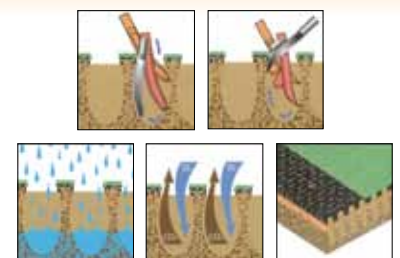

Provzdušnění substrátu