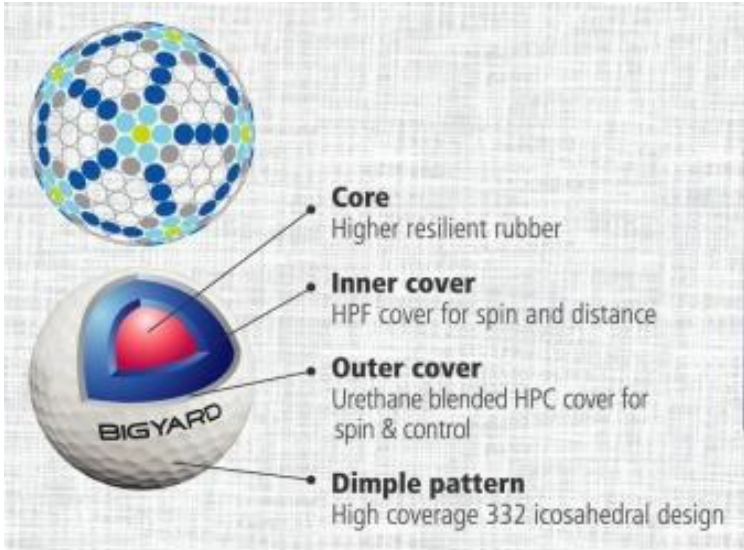

Performance Characteristics

DISTANCE	→ LONGEST
FEEL	→ SOFTEST
ACCURACY	→ HIGHEST
8-IRON SPIN	→ HIGHEST
TRAJECTORY	MEDIUM-HIGH

BIGYARD GD golf balls

Premium 2-pc Golf Ball, Soft Feel
 Dvouplášťový míč s urethanovým povrchem
 Vyšší rychlost, nižší spin

Performance Characteristics

DISTANCE	→ LONGEST
FEEL	→ SOFTEST
ACCURACY	→ HIGHEST
8-IRON SPIN	→ HIGHEST
TRAJECTORY	HIGH

BIGYARD XP golf balls

PRO 3-pc Multi-layer Tour Golf Ball, Soft feel
 Tříplášťový míč s urethanovým povrchem
 Skvělý pro pokročilé hráče

Performance Characteristics

DISTANCE		→ LONGEST
FEEL		→ SOFTEST
ACCURACY		→ HIGHEST
8-IRON SPIN		→ HIGHEST
TRAJECTORY		HIGH

BIGYARD golf balls

ITTEC
irrigation & turf technologies

Prodejní **ZAVÁDĚCÍ** ceny míčů