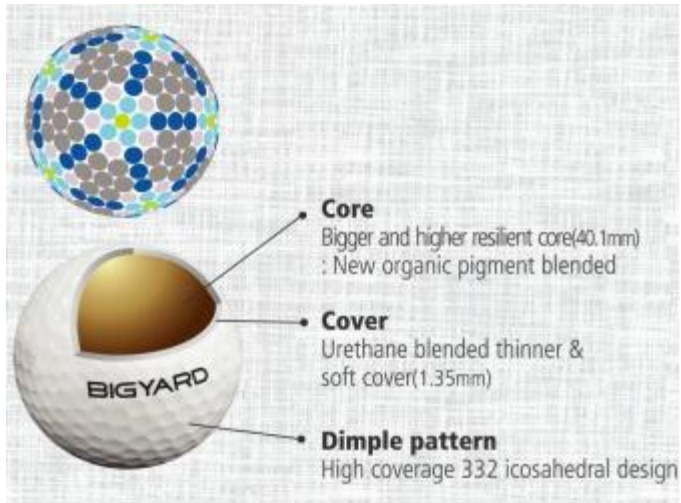

BIGYARD Range balls

Range míče s dlouhým doletem

Jednoplášťové a dvouplášťové

Bílé a žluté

Standardně značené nebo s potiskem loga

BIGYARD PD golf balls

Pro Distance 2-pc Tour Ball
 Dvouplášťový míč se surlynovým povrchem
 Skvělý míč pro začátečníky, kontrola spinu a vzdálenosti

Performance Characteristics

DISTANCE	→ LONGEST
FEEL	→ SOFTEST
ACCURACY	→ HIGHEST
8-IRON SPIN	→ HIGHEST
TRAJECTORY	MEDIUM-HIGH

BIGYARD GD golf balls

Premium 2-pc Golf Ball, Soft Feel
 Dvouplášťový míč s urethanovým povrchem
 Vyšší rychlost, nižší spin

SaintNine Q golf balls

Performane Chraacteristics

DISTANCE		→	LONGEST
FEEL		→	SOFTTEST
ACCURACY		→	HIGHEST
8-IRON SPIN		→	HIGHEST
TRAJECTORY			HIGH

SaintNine

- 1 Core** High-energy core maximizing C.O.R. Increases distance
- 2 Inner Cover** Thin & soft Ionomer Inner cover Increases spin rate on iron shot, delivers impact energy to the core without scarring, and in result increases distance on tee shot.
- 3 Outer Cover** Thin & Soft outer urethane cover provides the best control and back spin. 318 dimple design optimizes flying stability and direction of the ball.