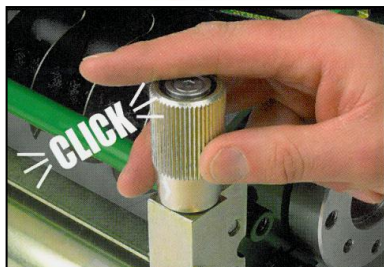

Fine Grass Verticut - vertikutační kazety (doporučujeme)

Groomer/PoaBuster - pročesávač kazeta k likvidaci lipnice

Scarifier - vyčesávací kazety (doporučujeme)

Deep Slicer - hloubkový prořezávač

Sarel roller - provzdušňovací kazety s trny

Star Slitter - hvězdicový prořezávač

Rotary Brush - rotační kartáč (doporučujeme)

Topdressing Brush - zapravovací kartáč

Roller - válec bez vibrací

Sada pro rychlé připojení na G-plex nebo GKIV

Snadné nastavení hloubky záběru– 1 „click“ je 0,25mm