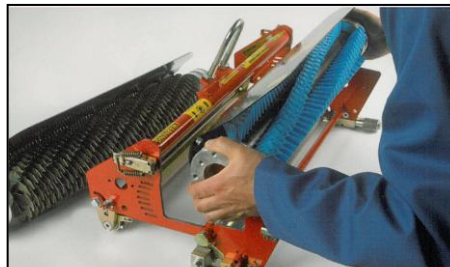

Star Slitter - hvězdicový prořezávač

Rotary Brush - rotační kartáč (doporučujeme)

Topdressing Brush - zapravovací kartáč

Roller - válec bez vibrací

Sada pro rychlé připojení na G-plex nebo GKIV

Snadné nastavení hloubky záběru– 1 „click“ je 0,25mm

Jednoduchá a bezpečná výměna kazet bez potřeby použití nářadí