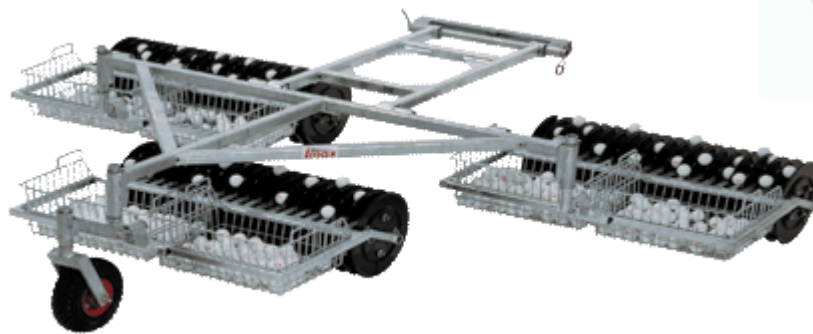

ITTEC spol. s r.o.
společnost je zapsána
v OR u MS Praha
oddíl C, složka 41746
dne 8. 12. 1995

Fakturační údaje
ITTEC s.r.o.
Za Šmatlíkem 824
149 00 Praha 4
IČO 645 742 96

Korespondenční adresa
ITTEC s.r.o.
AOS Modletice 106
EXIT 10 - D1
251 01 Říčany u Prahy

Kontaktní informace
Tel: +420 323 616 222
Fax: +420 323 616 223
E-mail: info@ittec.cz
Web: www.ittec.cz