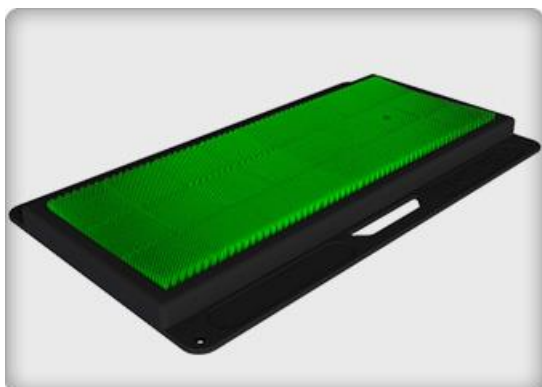

## **Golf G-Mat**

**Umělé podložky pro golfová odpaliště simulují hru z fairwayové trávy**

- **vynikají vysokou trvanlivostí,**
- **absorbují energii po úderu,**
- **šetří hráči paže a lokty**
- **vhodné pro hru venku i v indooru**
- **evropský výrobce - tzn. přijatelná cena i dodací lhůta**
- **k dispozici několik provedení pro trénink úderu na různých místech**

### **Produktová řada:**

**Kombinované odpaliště v gumovém rámu G-Base**

**nášlapná podložka 120x120cm**

**G-Mat panel 106x33cm**

**Rozměr 170x126cm**

**Cena komplet 10.950,- Kč bez DPH**

**CHIPPER Golf G-Mat G5x2**

*Přenosná tréninková podložka, simuluje fairway a rough, vhodná pro chipping a pitching, rozměr 54x29x4cm*

**Cena 1.729,- Kč bez DPH**

**RANGE G-Mat G6x3**

*Vhodná jako náhrada do starších opotřebovaných odpališť, simuluje fairwayovou trávu, rozměr 71x34x4cm*

**Cena 2.829,- Kč bez DPH**

**RUBBER Range G-Mat G8x3**

*Přenosná tréninková podložka, vhodná jako přídatný panel ke stávajícím čtvercovým odpalištím, k dispozici i ve variantě „Cut and Drop“ se dvěma výškami štětín, celkový rozměr 90x52x4,5cm*