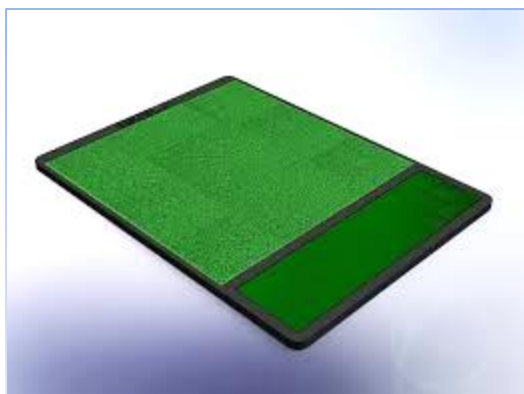

## **Golf G-Mat**

**Umělé podložky pro golfová odpaliště simulují hru z fairwayové trávy**

- **vynikají vysokou trvanlivostí,**
- **absorbují energii po úderu,**
- **šetří hráči paže a lokty**
- **vhodné pro hru venku i v indooru**
- **evropský výrobce - tzn. přijatelná cena i dodací lhůta**
- **k dispozici několik provedení pro trénink úderu na různých místech**

Traditional mat

Golf G-Mat

### **Produktová řada:**

**Kombinované odpaliště v gumovém rámu G-Base**

**nášlapná podložka 120x120cm**

**G-Mat panel 106x33cm**

**Rozměr 170x126cm**

**Cena komplet 10.950,- Kč bez DPH**

**CHIPPER Golf G-Mat G5x2**

*Přenosná tréninková podložka, simuluje fairway a rough, vhodná pro chipping a pitching, rozměr 54x29x4cm*

**Cena 1.729,- Kč bez DPH**

**RANGE G-Mat G6x3**

*Vhodná jako náhrada do starších opotřebovaných odpališť, simuluje fairwayovou trávu, rozměr 71x34x4cm*