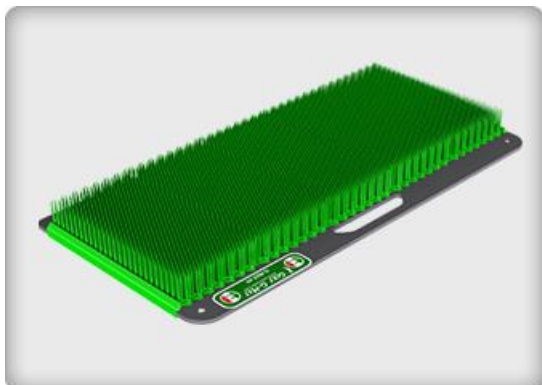

## **Golf G-Mat**

**Umělé podložky pro golfová odpaliště simulují hru z fairwayové trávy**

- **vynikají vysokou trvanlivostí,**
- **absorbují energii po úderu,**
- **šetří hráči paže a lokty**
- **vhodné pro hru venku i v indooru**
- **evropský výrobce - tzn. přijatelná cena i dodací lhůta**
- **k dispozici několik provedení pro trénink úderu na různých místech**

### **Produktová řada:**

**Kombinované odpaliště v gumovém rámu G-Base**

**nášlapná podložka 120x120cm**

**G-Mat panel 106x33cm**

**Rozměr 170x126cm**

**Cena komplet 10.950,- Kč bez DPH**

**CHIPPER Golf G-Mat G5x2**

*Přenosná tréninková podložka, simuluje fairway a rough, vhodná pro chipping a pitching, rozměr 54x29x4cm*

**Cena 1.729,- Kč bez DPH**

**RANGE G-Mat G6x3**

*Vhodná jako náhrada do starších opotřebovaných odpališť, simuluje fairwayovou trávu, rozměr 71x34x4cm*

**Cena 2.829,- Kč bez DPH**

**RUBBER Range G-Mat G8x3**

*Přenosná tréninková podložka, vhodná jako přídatný panel ke stávajícím čtvercovým odpalištím, k dispozici i ve variantě „Cut and Drop“ se dvěma výškami štětín, celkový rozměr 90x52x4,5cm*