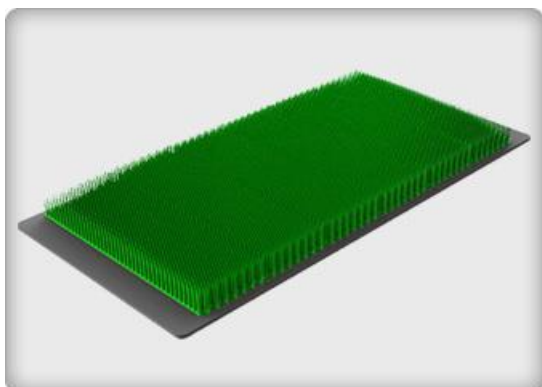

## **Golf G-Mat**

**Umělé podložky pro golfová odpaliště simulují hru z fairwayové trávy**

- **vynikají vysokou trvanlivostí,**
- **absorbují energii po úderu,**
- **šetří hráči paže a lokty**
- **vhodné pro hru venku i v indooru**
- **evropský výrobce - tzn. přijatelná cena i dodací lhůta**
- **k dispozici několik provedení pro trénink úderu na různých místech**

### **Produktová řada:**

**Kombinované odpaliště v gumovém rámu G-Base**

**nášlapná podložka 120x120cm**

**G-Mat panel 106x33cm**

**Rozměr 170x126cm**

**Cena komplet 10.950,- Kč bez DPH**

**CHIPPER Golf G-Mat G5x2**

*Přenosná tréninková podložka, simuluje fairway a rough, vhodná pro chipping a pitching, rozměr 54x29x4cm*

**Cena 1.729,- Kč bez DPH**

**RANGE G-Mat G6x3**

*Vhodná jako náhrada do starších opotřebovaných odpališť, simuluje fairwayovou trávu, rozměr 71x34x4cm*

**Cena 2.829,- Kč bez DPH**

**RUBBER Range G-Mat G8x3**

*Přenosná tréninková podložka, vhodná jako přídatný panel ke stávajícím čtvercovým odpalištím, k dispozici i ve variantě „Cut and Drop“ se dvěma výškami štětín, celkový rozměr 90x52x4,5cm*