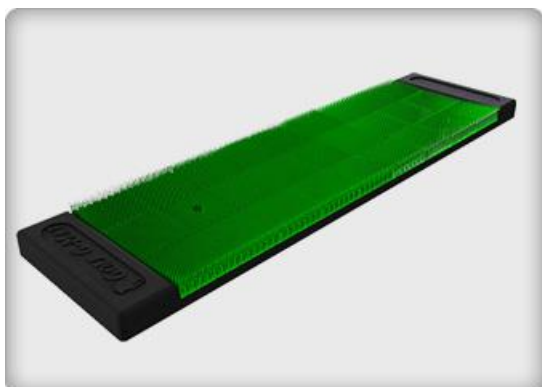

LARGE FAIRWAY G-Mat G9x3

Vhodný k výměně starších 4-panelových podložek u kombinovaných odpališť v rámu, celkový rozměr 115x30,5x4,5cm

Cena 4.349,- Kč bez DPH