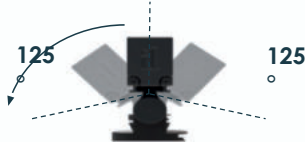

SPOT LARGE

BODOVÁ SVÍTIDLA

EVO FLOOD

5 285,00 Kč IL

1