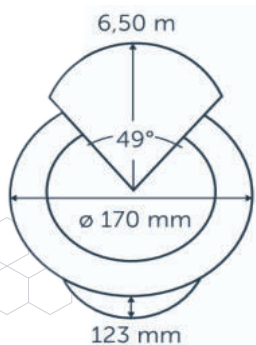

ROZMĚRY SVÍTIDLA

Tělo Ø 68 mm s prstencem RING 68, délka těla svítidla 86 mm
Průměr pro zapuštění Ø 60 mm

PŘÍKON - 12 V

12 V / 6,0 W, instalovaný příkon 9,5 VA

DOSAH SVĚTLA

5,00 metru / ŠIROKÝ úhel
Světelný úhel: 32°

ROZMĚRY

Půdorysné rozměry délka L = 300 mm, šířka Š = 30 mm
hloubka zapuštění H = 43 mm

PŘÍKON

12 V / 1,00 W, instalovaný příkon 1,00 VA

DOSAH SVĚTLA

2 metry
Světelný úhel: 89°/56°

TECHNICKÉ SPECIFIKACE

Životnost	25 000 hodin
Barva světla	3000 K
CRI	95
Svítivost	39 lm
Účinnost svítivosti	39 lm/W
Stmívatelné	NE
Třída krytí	IP-67
Energetická třída	G

Úhel světelného kužele nastavitelný technologií in-lite Motion

ROZMĚRY

Ø 142 mm instalační průměr, prstenec Ø 170 mm
hloubka zapuštění 130 mm

PŘÍKON

12 V / 7,50 W, instalovaný příkon 11,90 VA

DOSAŽ SVĚTLA

6,50 metrů
Světelný úhel: 49°