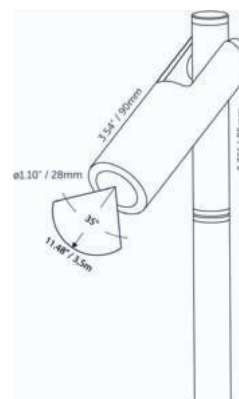

PŘÍKON - 12 V

12 V / 1,20 W, instalovaný příkon 2,10 VA (pro 1 svítidlo AIM)

DOSAĤ SVĚTLA

3,50 metru / ŠIROKÝ úhel

Světelný úhel: 35°

ROZMĚRY SVÍTIDLA

Tělo Ø 28 mm, délka těla svítidla 90 mm

Celková délka svítidla: 800/400/160 mm