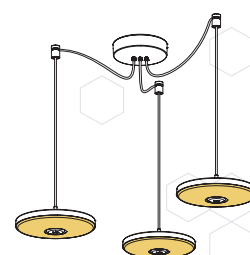

DISC WALL 230V
str. 78

DISC PENDANT
str. 96

DISC PENDANT 230V
str. 96

**DISC PENDANT
230V DUO**
str. 96

**DISC PENDANT
230V TRIPLE**
str. 96

- 1 DISC LIGHT HEAD
- 2 DISC TUBE
- 3 DISC TUBE LOW
- 4 DISC BASE 1
- 5 DISC WALL 100-230V
- 6 DISC PENDANT
- 7 DISC PENDANT 100-230V
- 8 DISC BASE TRIPLE

DISC

DISC LOW

DISC WALL

**DISC WALL
100-230V**

**DISC PENDANT
100-230V**

DISC PENDANT

**DISC PENDANT
100-230V DUO**

**DISC PENDANT
100-230V TRIPLE**