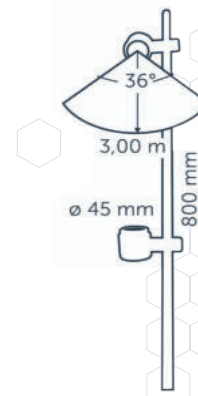

DOSAH SVĚTLA

3,0 metru

Světelný úhel: 36°

5 165,00 Kč IL 1