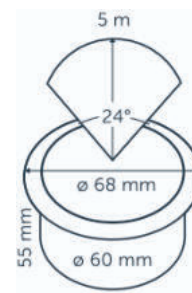

DOSAŽ SVĚTLA

5,0 metrů
Světelný úhel: 24°

25 000 hodin
3000 K
93
99 lm
66 lm/W
NE
IP-67
G

Prstenec RING 68 není součástí svítidla a objednává se samostatně dle zvoleného barevného provedení!

Prstence pro FLUX 22 a FLUX

Příslušenství je identické s příslušenstvím zapuštěných svítidel řady DOT, HYVE, FUSION, FLUX... Popis příslušenství je uveden u svítidel DOT 22 a DOT.