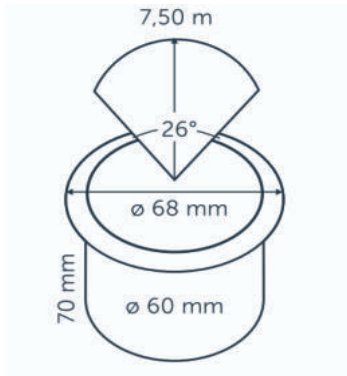

TECHNICKÉ SPECIFIKACE

Životnost	25 000 hodin
Barva světla	3100 K
CRI	93
Svítivost	272 lm
Účinnost svítivosti	91 lm/W
Stmívatelné	NE
Třída krytí	IP-67
Energetická třída	F

Dodáváno včetně montážního nerezového prstence
Lemový prsteneček RING 68 objednávat zvlášť v požadovaném barevném provedení

PŘÍSLUŠENSTVÍ PRO BIG FLUX, BIG FLUX NARROW, BIG FLUX ASYMMETRIC, LUNA

BOX 1 - BLACK	Montážní skříňka pro zapuštěná svítidla 60 mm: řada BIG FLUX a LUNA - ČERNÁ	755,00 Kč	IL	1
BOX 1 - PEARL GREY	Barevné provedení - Perlová šedá matná	755,00 Kč	IL	1
BOX 1 - STAINLESS STEEL	Barevné provedení - Nerezová ocel	755,00 Kč	IL	1
PLATE 1 BLACK	Krycí deska - BIG FLUX, LUNA - černá	435,00 Kč	IL	1
PLATE 1 PEARL GREY	Krycí deska - BIG FLUX, LUNA - perlově šedá	435,00 Kč	IL	1
PLATE 1 STAINLESS STEEL	Krycí deska - BIG FLUX, LUNA - nerez	435,00 Kč	IL	1
SPIKE	Instalační bodec pro 60 mm svítidla	215,00 Kč	IL	1