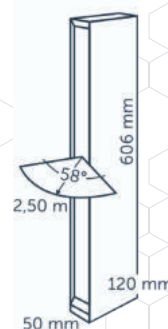

ROZMĚRY

Výška H = 366 mm, šířka Š = 50 mm, hloubka H = 120 mm

PŘÍKON

12 V / 2,0 W, instalovaný příkon 2,10 VA

DOSAH SVĚTLA

2,5 metru
Světelný úhel: 86°/58°

TECHNICKÉ SPECIFIKACE

Životnost	25 000 hodin
Barva světla	3 000 K
CRI	95
Svítivost	76 lm
Účinnost svítivosti	40 lm/W
Stmívatelné	NE
Třída krytí	IP-55
Energetická třída	G

Výška H = 606 mm, šířka Š = 50 mm, hloubka H = 120 mm

PŘÍKON

12 V / 2,0 W, instalovaný příkon 2,10 VA

DOSAH SVĚTLA

2,5 metru
Světelný úhel: 86°/58°

TECHNICKÉ SPECIFIKACE

Životnost	25 000 hodin
Barva světla	3 000 K
CRI	95
Svítivost	76 lm
Účinnost svítivosti	38 lm/W
Stmívatelné	NE
Třída krytí	IP-55
Energetická třída	G