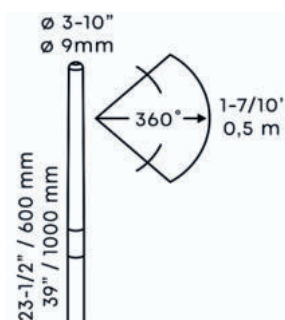

MEDIUM SOLITARY

SLOUPKOVÁ SVÍTIDLA

ŘADA BREEZE

Nadzemní vysoké solitérní svítidlo S COB světelným zdrojem s měnící se intenzitou a se stonkem z karbonového polymeru. Antracitová barva svítidla.

Flexibilní stoněk výšky 1000 mm je součástí svítidla BREEZE.
Flexibilní stoněk výšky 600 mm je součástí svítidla BREEZE LOW.

Horizontální kruhový COB LED zdroj s difuzním efektem.

Produkuje rozptýlené difuzní světlo v odstínu Warm White - teplá bílá. Dodává se kompletní včetně montážního bodce a konektoru EASY LOCK.

Dynamická funkce BREATHE s plynule měnící se intenzitou světla.

BREEZE
BREEZE LOW

Solitérní svítidlo s FLEXIBILNÍM stonkem 1000 mm

2 635,00 Kč IL

1

Solitérní svítidlo s FLEXIBILNÍM stonkem 600 mm

2 195,00 Kč IL

1