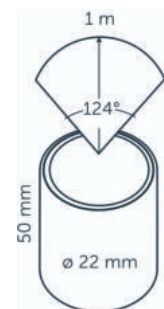

DOSAH SVĚTLA

1,0 metru

Světelný úhel: 124°