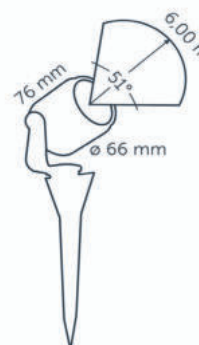

TECHNICKÉ SPECIFIKACE

Životnost	25 000 hodin
Barva světla	3100 K
CRI	91
Svítivost	422 lm
Účinnost svítivosti	84 lm/W
Stmívatelné	NE
Třída krytí	IP-67
Energetická třída	F

Příslušenství pro SCOPE a BIG SCOPE

SHIELD 2 Clona pro svítidla SCOPE, BIG SCOPE **400,00 Kč** IL 1

RISER 2 a BIG SCOPE NARROW Výškový nástavec pro SCOPE, BIG SCOPE... **1 085,00 Kč** IL 1

KILLFLESH 2 **450,00 Kč** IL 1