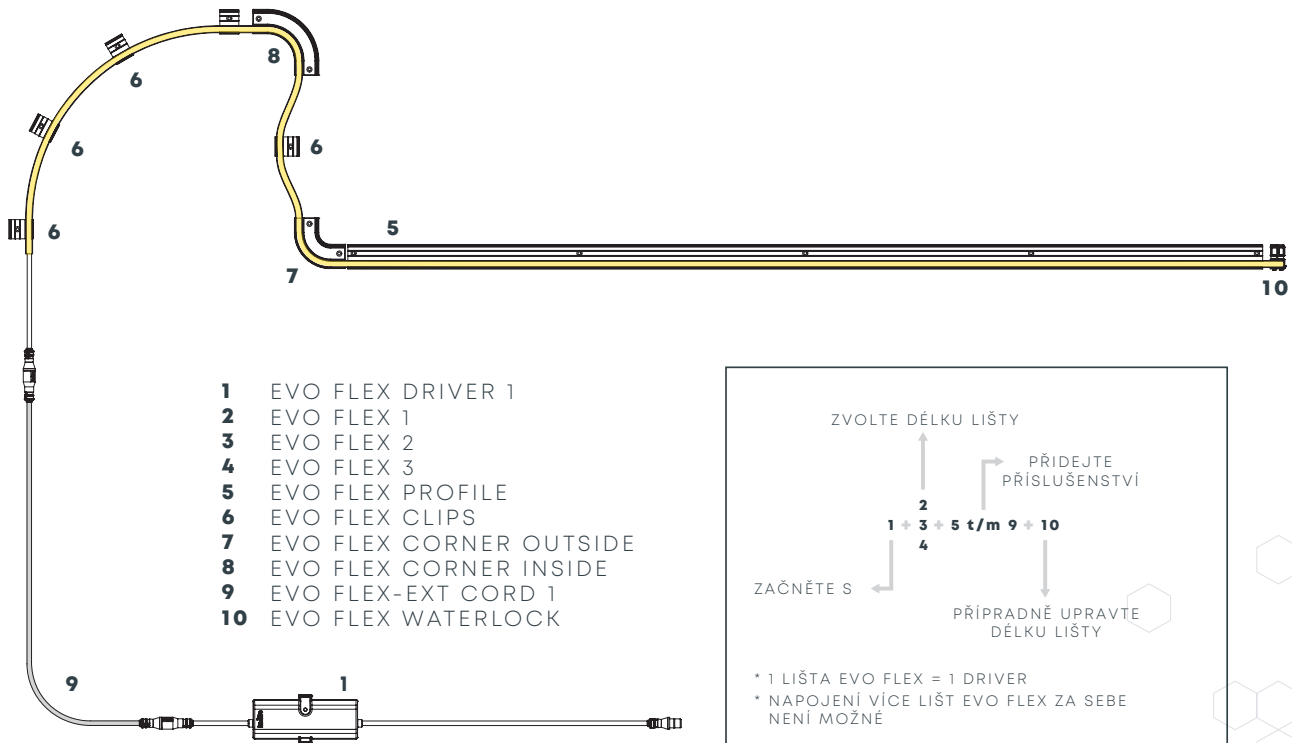

PŘEHLED
EVO FLEX

EVO FLEX
ÚCHYTY CLIPS (6x)

EVO FLEX
1m/2m/3m DÉLKA

EVO FLEX
VNĚJŠÍ ROH CORNER OUTSIDE

EVO FLEX
VNITŘNÍ ROH CORNER INSIDE

EVO FLEX
DRIVER 1

EVO FLEX
-EXT CORD 1

EVO FLEX
PROFILE