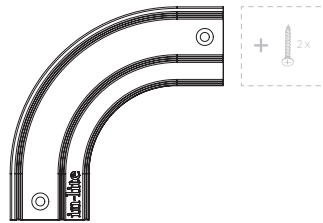

PŘEHLED
EVO FLEX

EVO FLEX
ÚCHYTY CLIPS (6x)

EVO FLEX
1m/2m/3m DÉLKA

EVO FLEX
VNĚJŠÍ ROH CORNER OUTSIDE

EVO FLEX
VNITŘNÍ ROH CORNER INSIDE

EVO FLEX
DRIVER 1

EVO FLEX
-EXT CORD 1

EVO FLEX
PROFILE