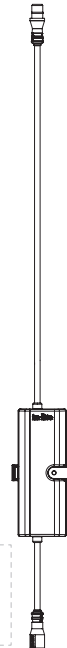

EVO FLEX
DRIVER 1