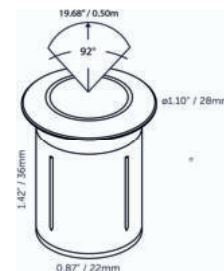

DOT 22 + RING 28 (různé barvy)

TECHNICKÉ SPECIFIKACE - 12 V

Životnost	25 000 hodin
Barva světla	2 850 K
CRI	97
Svítivost	2,0 lm
Účinnost svítivosti	6,0 lm/W
Stmívatelné	NE
Třída krytí	IP-67
Energetická třída	G

PŘÍKON - 12 V

12 V / 0,36 W, instalovaný příkon 0,5 VA

DOSAŽ SVĚTLA

0,50 metru / ŠIROKÝ úhel

Světelný úhel: 86° pro DOT 22 LT a 92° pro DOT 22

ROZMĚRY SVÍTIDLA

Tělo Ø 22 mm, délka těla svítidla 32 mm. Průměr pro zapuštění Ø 22 mm.

Tělo Ø 28 mm s prstencem RING 28, průměr pro zapuštění 22 mm, délka těla svítidla 36 mm.

Průměr pro zapuštění Ø 22mm.