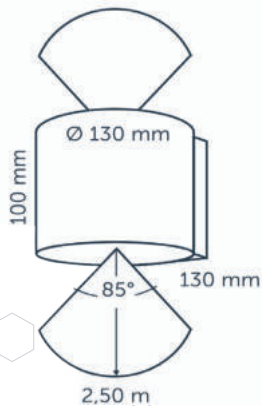

Barevné provedení: matná ANTRACITOVÁ

ROZMĚRY

šířka 130 mm, výška 100 mm, hloubka 130 mm, tělo Ø 130 mm

PŘÍKON

100-230 V / 8,5 W / instalovaný příkon 20 VA

DOSAŽ SVĚTLA

2 x 2,5 metru

Světelný úhel: 2 x 85°