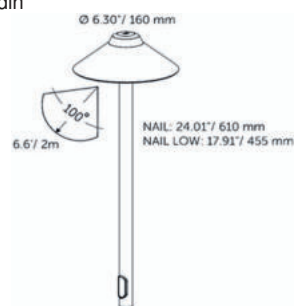

TECHNICKÉ SPECIFIKACE

Životnost
Barva světla
CRI
Svítivost
Účinnost svítivosti
Strmívatelné
Třída krytí
Energetická třída

25 000 hodin
2 900 K
96
71 lm
51 lm/W
NE
IP-65
G