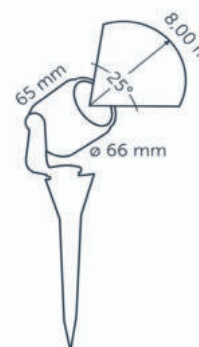

TECHNICKÉ SPECIFIKACE

Životnost	25 000 hodin
Barva světla	3100 K
CRI	91
Svítivost	271 lm
Účinnost svítivosti	90 lm/W
Stmívatelné	NE
Třída krytí	IP-67
Energetická třída	F