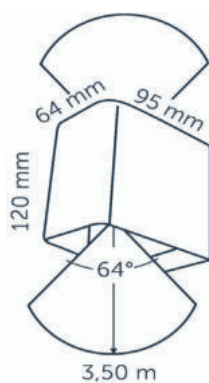

WHITE / bílé provedení

CORTEN / povrch s rezavou patinou

4 775,00 Kč IL 1

4 775,00 Kč IL 1

4 775,00 Kč IL 1

4 955,00 Kč IL 1

ROZMĚRY

95 x 64 x 120 mm (hloubka x šířka x výška)