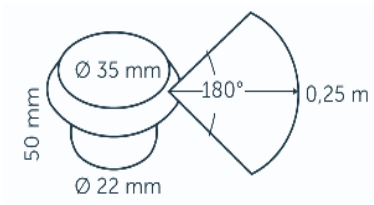

DOSAŽ SVĚTLA

0,25 metru
Světelný úhel: 180°

PUCK 22 DARK

TECHNICKÉ SPECIFIKACE

Životnost	25 000 hodin
Barva světla	2 900 K
CRI	96
Svítivost	3 lm
Účinnost svítivosti	5 lm/W
Stmívatelné	NE
Třída krytí	IP-67
Energetická třída	G