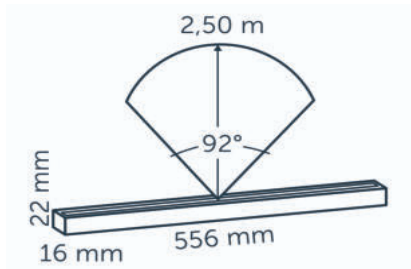

Linární difuzní čočka z polykarbonátu s rozptylovou funkcí

ROZMĚRY

16 x 556 x 22 mm (hloubka x šířka x výška)

PŘÍKON

12 V / 2,0 W, instalovaný příkon 2,10 VA

DOSAH SVĚTLA

2,5 metru
Světelný úhel: 92°/62°

TECHNICKÉ SPECIFIKACE