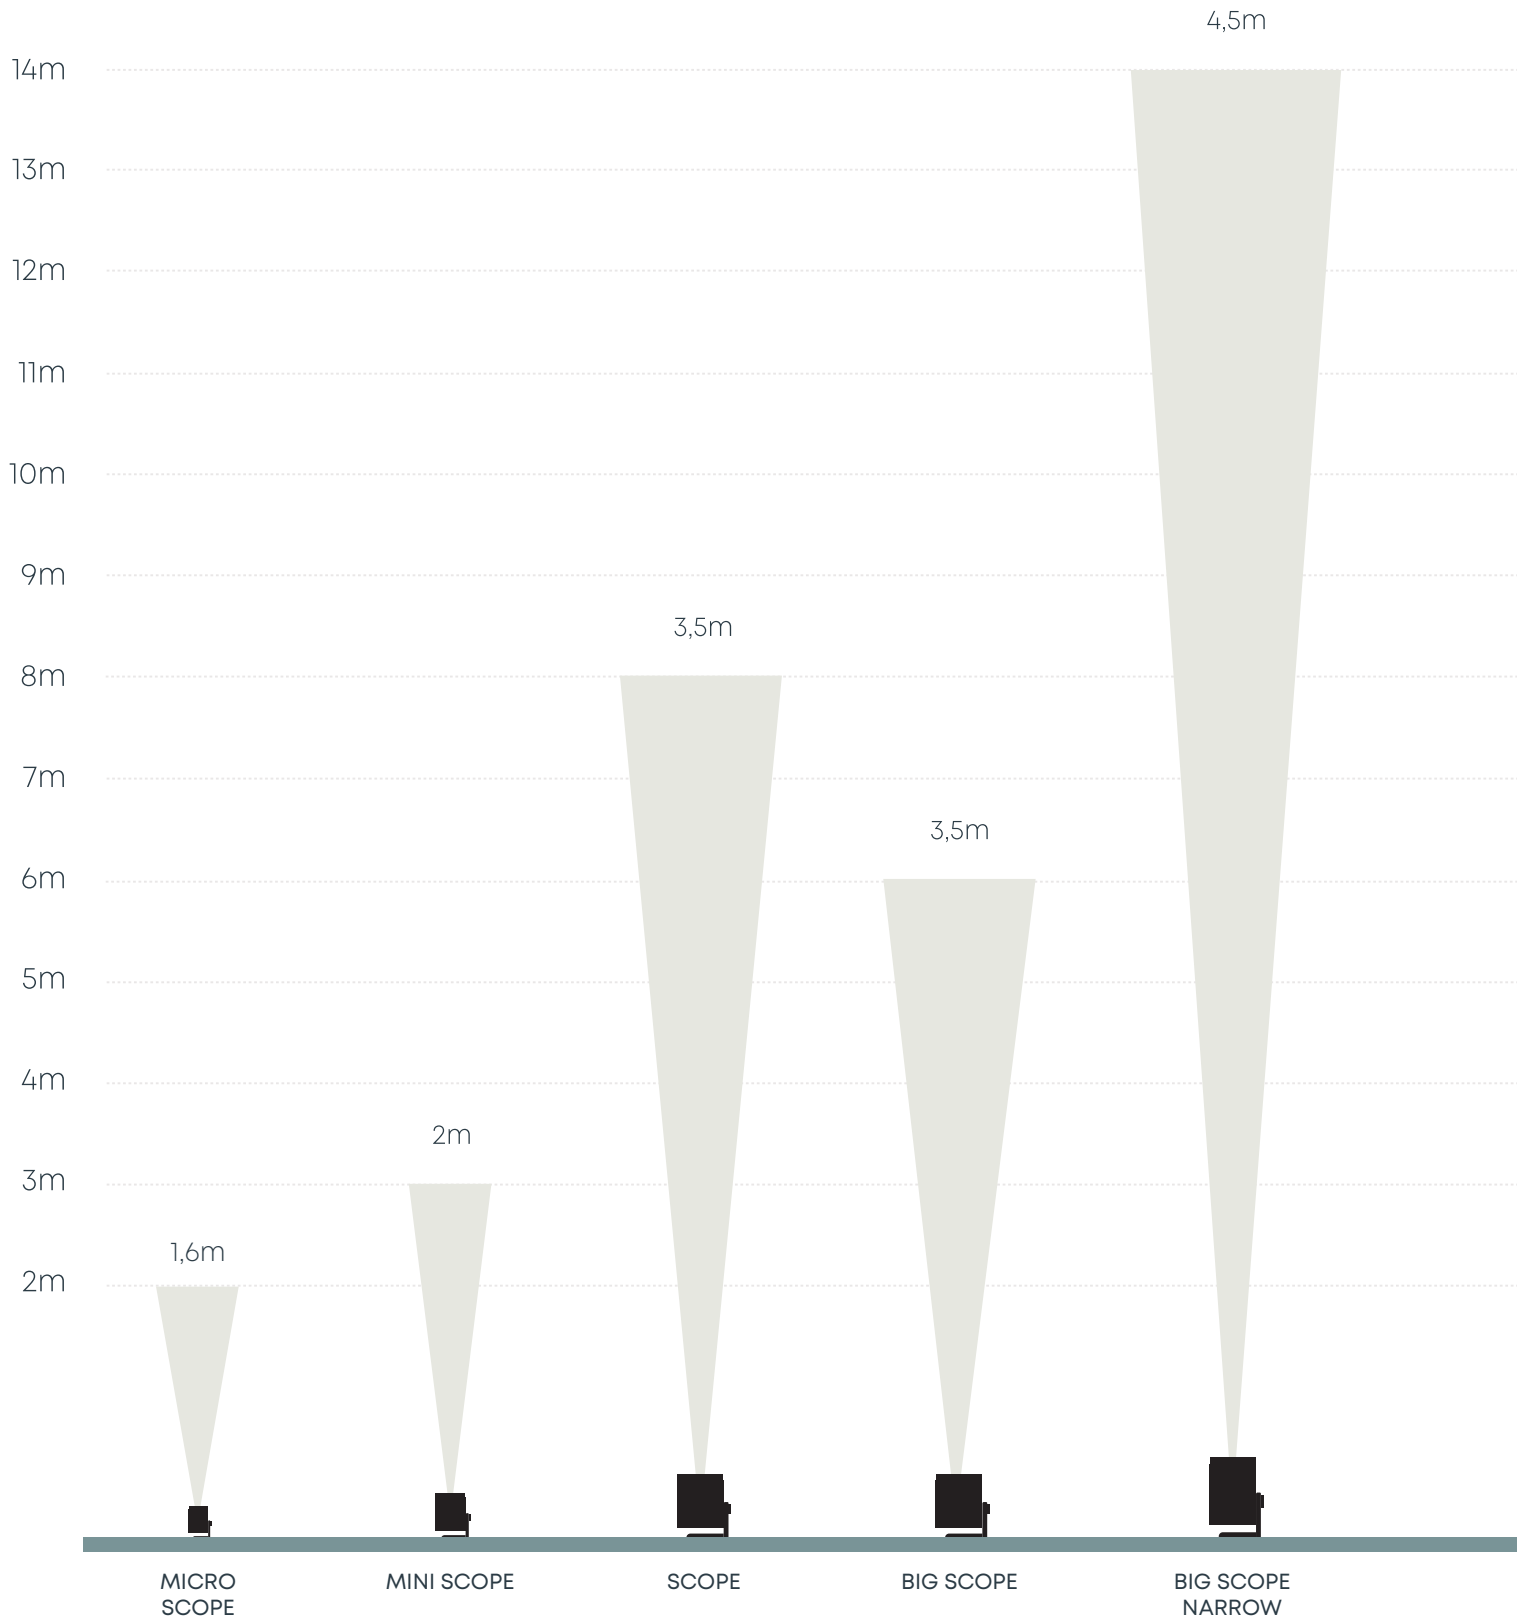

BODOVÁ SVÍTIDLA