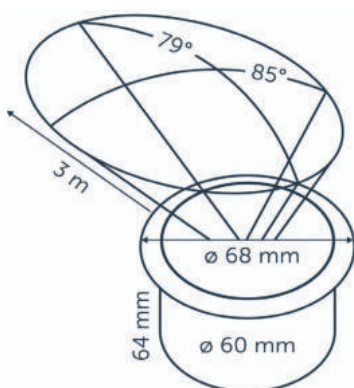

TECHNICKÉ SPECIFIKACE

Životnost 25 000 hodin
Barva světla 3100 K
CRI 94
Svítivost 220 lm
Účinnost svítivosti 73 lm/W
Stmívatelné NE
Třída krytí IP-67
Energetická třída G

Dodáváno včetně montážního nerezového prstence
Lemový prstenec RING 68 objednávat zvlášť v požadovaném barevném provedení

PŘÍSLUŠENSTVÍ PRO BIG FLUX, BIG FLUX NARROW, BIG FLUX ASYMMETRIC, LUNA

BOX 1 - BLACK	Montážní skříňka pro zapuštěná svítidla 60 mm: řada BIG FLUX a LUNA - ČERNÁ	755,00 Kč	IL	1
BOX 1 - PEARL GREY	Barevné provedení - Perlová šedá matná	755,00 Kč	IL	1
BOX 1 - STAINLESS STEEL	Barevné provedení - Nerezová ocel	755,00 Kč	IL	1
PLATE 1 BLACK	Krycí deska - BIG FLUX, LUNA - černá	435,00 Kč	IL	1
PLATE 1 PEARL GREY	Krycí deska - BIG FLUX, LUNA - perlově šedá	435,00 Kč	IL	1
PLATE 1 STAINLESS STEEL	Krycí deska - BIG FLUX, LUNA - nerez	435,00 Kč	IL	1
SPIKE	Instalační bodec pro 60 mm svítidla	215,00 Kč	IL	1