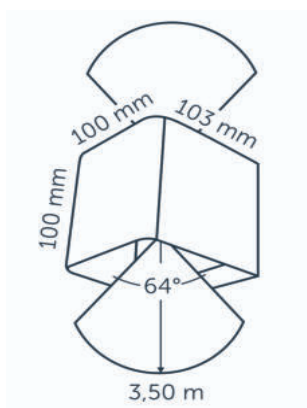

LARGE WALL

NÁSTĚNNÁ SVÍTIDLA

ŘADA ACE UP-DOWN 100-230V

Nástěnné provedení svítidla ACE z hliníkové slitiny. Provozní napětí: 230 V
Polykarbonátová čočka se stříbřitým deflektorem, koncentrované a zároveň měkké světlo.
Produkuje difuzní světlo v odstínu Warm White - teplá bílá.

Zapuštěný světelný zdroj minimalizuje přímé oslnění svítidlem.

Barevná provedení:

ACE UP-DOWN 230V	ROSE SILVER / matně stříbrná	5 105,00 Kč	IL	1
ACE UP-DOWN 230V DARK	DARK GRAY / temně šedá matná	5 105,00 Kč	IL	1
ACE UP-DOWN 230V WHITE	WHITE / bílé provedení	5 105,00 Kč	IL	1
ACE UP-DOWN 230V CORTEN	CORTEN / povrch s rezavou patinou	5 170,00 Kč	IL	1

ROZMĚRY

103 x 100 x 100 mm (hloubka x šířka x výška)

PŘÍKON

100-240 V / 8,5 W, instalovaný příkon 20,00 VA

DOSAH SVĚTLA

2 x 3,5 metru
Světelný úhel: 2 x 66°

TECHNICKÉ SPECIFIKACE

Životnost	25 000 hodin
Barva světla	3000 K
CRI	92
Svítivost	346 lm
Účinnost svítivosti	41 lm/W
Stmívatelné	NE
Třída krytí	IP-55
Energetická třída	G