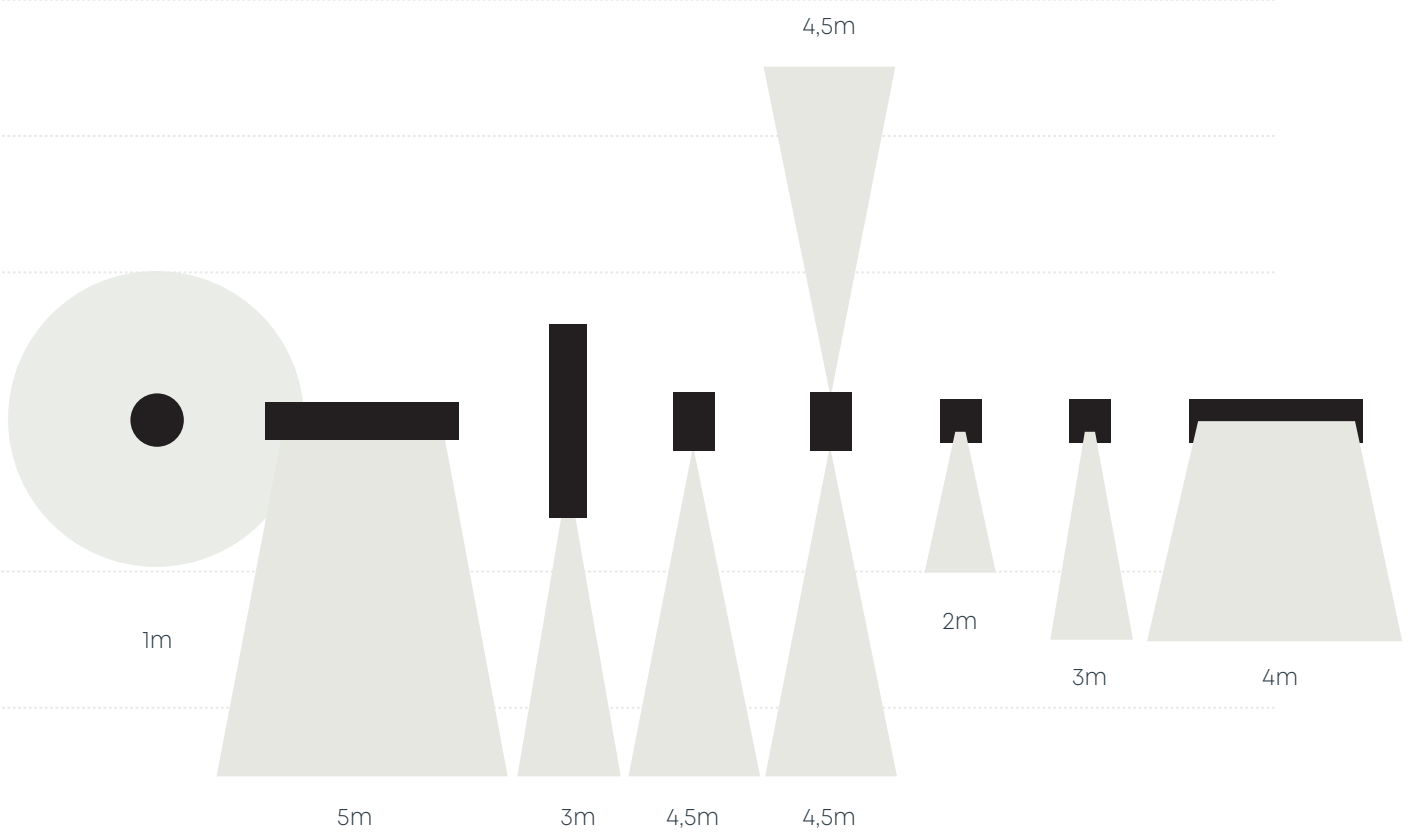

MINI SWAY
WALL

EVO DOWN

EVO
DOWN
(100-230V)

HALO
DOWN
(100-230V)

ACE
UP-DOWN
(100-230V)

MINI
WEDGE

WEDGE

WEDGE SLIM