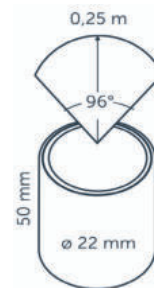

DOSAŽ SVĚTLA

0,25 metru
Světelný úhel: 96°

25 000 hodin
2750 K
93
1 lm
5 lm/W
NE
IP-67
G