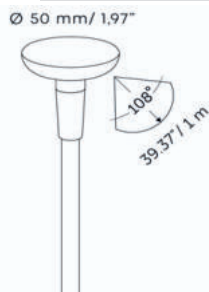

MODEL

POPIS POLOŽKY

CENA
BEZ DPH

KATEGORIE

KS
V BALENÍ

MEDIUM SOLITARY

SLOUPKOVÁ SVÍTIDLA

ŘADA MINI SWAY