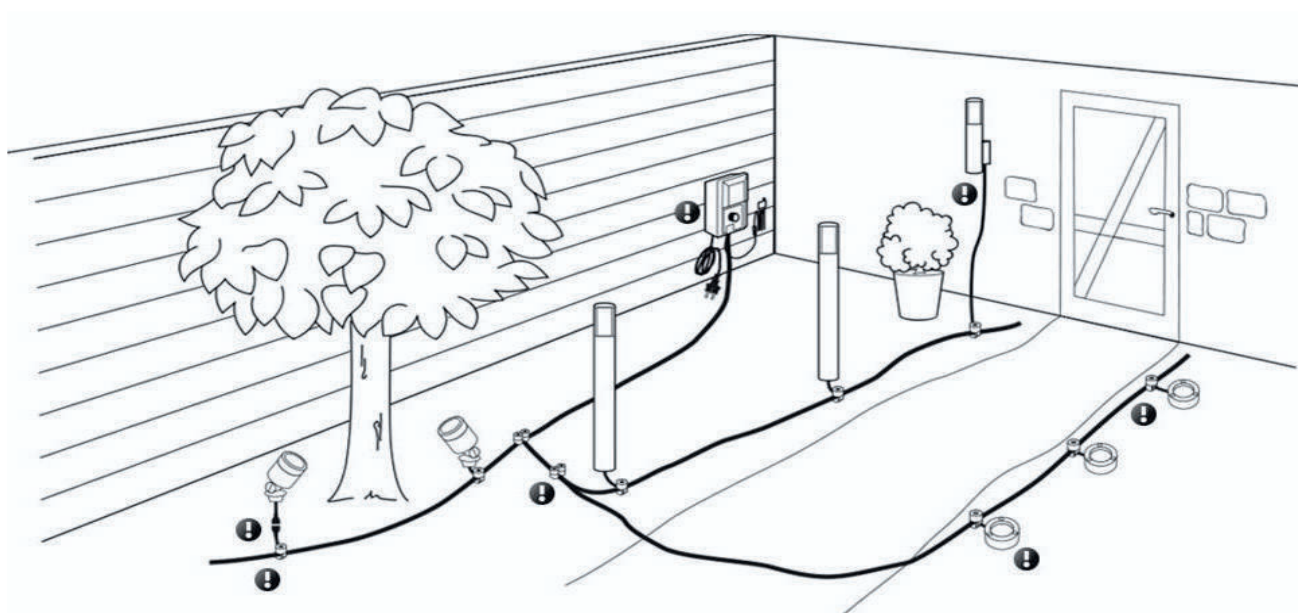

Kompletní sortiment in-lite najdete také na www.eshop.ittec.cz

Inspirativní fotografie realizací najdete na www.in-lite.com

Webové stránky v českém jazyce: www.osvetleni-zahrady.cz

Děkujeme za Váš zájem o zahradní LED osvětlení in-lite.