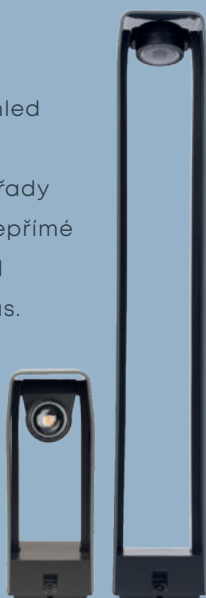

VÍC NEŽ ZNAČKA

Díky široké škále produktů lze zahradní osvětlení in-lite skvěle využít pro neobyčejné osvětlení jakýchkoliv vnějších prostor. Veškerá svítidla in-lite jsou funkčně rozdělena do několika skupin podle oblasti jejich primárního použití v celém konceptu osvětlení venkovních prostor. Tím značně usnadňují výběr svítidel a významně přispívají k dosažení maximálního efektu s osvětlením in-lite.

ACE & ACE HIGH

Svítidla řady ACE na první pohled zaujmou jemným a vzdušným designem. Sloupková svítidla řady ACE jsou ideální pro přímé i nepřímé osvětlení a pro umístění podél cestiček, chodníků nebo teras. Svítidla v rámci konceptu ACE jsou dostupná v pěti barevných variantách.

Modely:

ACE
ACE HIGH

DISC

Sloupková svítidla řady DISC jsou typická prostorovou distribucí světla a nepřímým osvětlením. Jsou ideální pro osvětlení obvodových a dělících výsadeb, zejména trvalkových záhonů. Předností konceptu DISC je velká variabilita a tedy i dostupnost závěsných a nástěnných variant, které mohou ve vzájemné kombinaci vytvořit zajímavé designové řešení všech venkovních prostor.

Modely:

DISC
DISC LOW