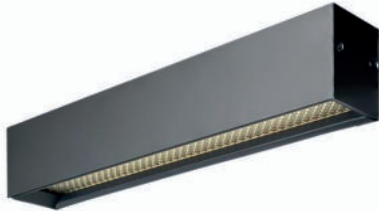

SMALL WALL

NÁSTĚNNÁ SVÍTIDLA

EVO DOWN DARK

5 085,00 Kč IL 1

Nástěnné svítidlo z hliníkové slitiny. Antracitová barva těla. Horizontální lineární difuzní čočka. Produkuje difuzní světlo v odstínu Warm White - teplá bílá.

ROZMĚRY

Výška H = 60 mm, šířka Š = 320 mm, hloubka H = 63 mm

PŘÍKON

12 V / 2,0 W, instalovaný příkon 2,10 VA

DOSAŽ SVĚTLA

2,5 metru
Světelný úhel: 90°/62°