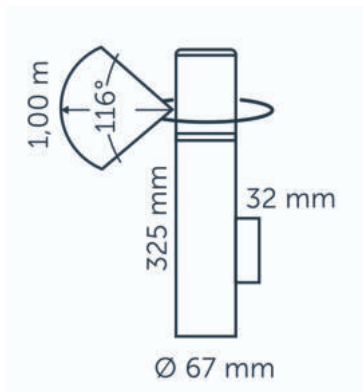

**LIV WALL
LIV WALL DARK
LIV WALL WHITE**

Barevná provedení:

BROWNY SILVER / matná stříbrná
DARK GRAY / antracitová matná
WHITE / bílá

3 025,00 Kč IL 1
3 025,00 Kč IL 1
3 025,00 Kč IL 1

ROZMĚRY

Tělo Ø 67 mm, výška 325 mm