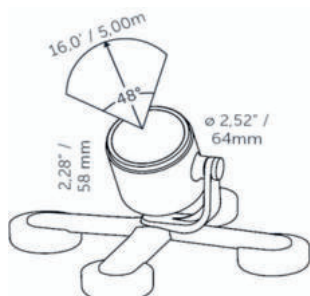

MODEL

POPIS POLOŽKY

CENA
BEZ DPH

KATEGORIE

KS
V BALENÍ

SVÍTIDLA in-lite

SPOT LARGE

BODOVÁ SVÍTIDLA

BIG SCOPE NARROW

3 880,00 Kč IL 1

Vysoce výkonné bodové svítidlo s tělem z hliníkové slitiny. Koncentrační skleněné čočky. ÚZKÝ KONCENTROVANÝ záběr světelného kužele, KONTRASTNÍ charakter světla Dvojnásobná intenzita oproti modelu SCOPE.

Pro přímé osvětlování speciálních soliterních prvků - stromů, keřů, soch apod.

Produkuje jasné koncentrované světlo v odstínu Warm White - teplá bílá.

Barevné provedení: antracitová

Včetně zemního bodce, tělo lze pro montáž na tvrdé povrchy montovat bez bodce.

ROZMĚRY

Tělo Ø 66 mm, délka těla svítidla 76 mm

PŘÍKON

12 V / 5,00 W, instalovaný příkon 8,00 VA

DOSAH SVĚTLA

14,0 metru / ÚZKÝ KONCENTROVANÝ úhel

Světelný úhel: 14°

TECHNICKÉ SPECIFIKACE

Životnost	25 000 hodin
Barva světla	3100 K
CRI	92
Svítivost	444 lm
Účinnost svítivosti	89 lm/W
Stmívatelné	NE
Třída krytí	IP-67
Energetická třída	F

PŘÍSLUŠENSTVÍ PRO SCOPE, BIG SCOPE a SCOPE NARROW

SHIELD 2

Clona pro svítidla SCOPE, BIG SCOPE a BIG SCOPE NARROW

400,00 Kč IL 1

RISER 2

Výškový nástavec pro SCOPE, BIG SCOPE...

1 085,00 Kč IL 1

KILLFLESH 2

Rozptylová mřížka pro SCOPE, BIG SCOPE...

450,00 Kč IL 1

SPOT LARGE

BODOVÁ SVÍTIDLA DO VODNÍCH NÁDRŽÍ

SUB

4 760,00 Kč IL 1

LED svítidlo navržené speciálně pro jezírka, nádrže, vodopády, vodotrysky a vodoteče.

Vysoce výkonné bodové svítidlo s tělem a základnou z hliníkové slitiny a karbon. polymeru.

Jasně koncentrované světlo v odstínu Warm White - teplá bílá. Koncentrační čočky.

Barevné provedení: antracitová

Včetně postavce, vybaveno prodlouženým připojovacím kabelem o délce cca 10m.

MINI konektor musí být mimo vodní nádrž!

V období s mrazy vyjměte mimo nádrž. Teplotní rozsah 4° až 35°C.

ROZMĚRY