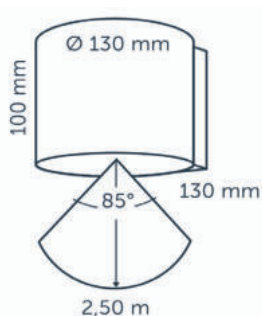

Barevné provedení: matná ANTRACITOVÁ

ROZMĚRY

šířka 130 mm, výška 100 mm, hloubka 130 mm, tělo Ø 130 mm

PŘÍKON

100-230 V / 4,5 W / instalovaný příkon 11,5 VA

DOSAŽ SVĚTLA

2,5 metru

Světelný úhel: 85°