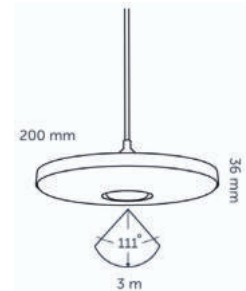

TECHNICKÉ SPECIFIKACE - 12 V

Životnost	25 000 hodin
Barva světla	2 900 K
CRI	98
Svítivost	196 lm
Účinnost svítivosti	68 lm/W
Stmívatelné	NE
Třída krytí	IP-55
Energetická třída	G

PŘÍKON - 12 V

12 V / 3,0 W, instalovaný příkon 4,90 VA

ROZMĚRY

Světelný zdroj DISC PENDANT 200 mm x 36 mm (průměr x výška)
Celková délka závěsného kabelu: 2200 mm