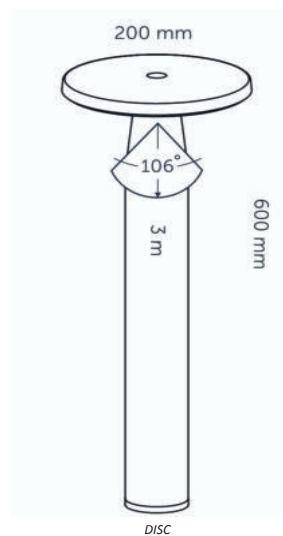

DISC

DISC (HEAD+TUBE)	Kombinace produktů DISC-HEAD a DISC TUBE	5 255,00 Kč	IL	1

ROZMĚRY

Světelný zdroj HEAD 200 mm x 34 mm (průměr x výška)
Stojka TUBE 66 mm x 322 mm (průměr x výška)

DISC-HEAD BLACK	Světelný zdroj DISC - černá barva	3 520,00 Kč	IL	1
DISC TUBE BLACK	Stojka DISC - černá barva	1 735,00 Kč	IL	1

DISC LOW (HEAD+TB LOW)	Kombinace DISC-HEAD a DISC TUBE LOW	4 655,00 Kč	IL	1

ROZMĚRY

Světelný zdroj HEAD 200 mm x 34 mm (průměr x výška)
Stojka TUBE 66 mm x 572 mm (průměr x výška)

DISC-HEAD BLACK	Světelný zdroj DISC - černá barva	3 520,00 Kč	IL	1
DISC TUBE LOW BLACK	Stojka DISC LOW (nízká) - černá barva	1 135,00 Kč	IL	1