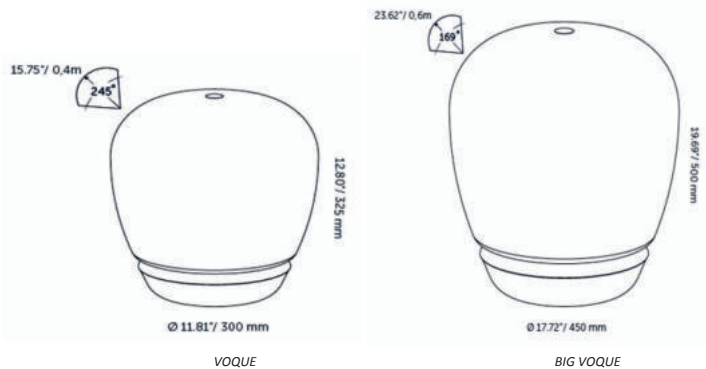

VOQUE

Soliterní designové svítidlo VOQUE

9 255,00 Kč IL 1

ROZMĚRY

Výška svítidla 330 mm, průměr svítidla 300mm

BIG VOQUE

Soliterní designové svítidlo VOQUE

16 280,00 Kč IL 1

ROZMĚRY

Výška svítidla 500 mm, průměr svítidla 450mm

PŘÍSLUŠENSTVÍ

**TRIPOD 1
TRIPOD 2**

Stojan pro VOQUE/BIG VOQUE - 350 mm - černý

3 305,00 Kč IL 1

Stojan pro VOQUE/BIG VOQUE - 735 mm - černý

4 255,00 Kč IL 1

BELT

Uchycovací pás pro zavěšení svítidel VOQUE a BIG VOQUE na stropy

2 165,00 Kč IL 1