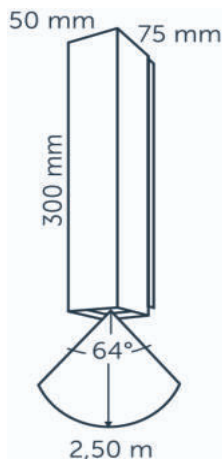

EVO DOWN 100-230V

5 950,00 Kč IL 1