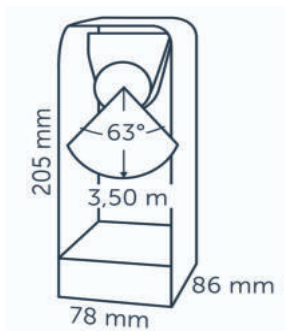

MEDIUM SOLITARY

SLOUPKOVÁ SVÍTIDLA

ŘADA ACE

Nadzemní soliterní svítidlo z hliníkové slitiny.
Nastavitelná akrylátová difuzní čočka pro rozptýlené měkké světlo.
Produkuje difuzní světlo v odstínu Warm White - teplá bílá.

**ACE
ACE DARK
ACE WHITE
ACE CORTEN**

Barevná provedení:
ROŠÉ SILVER / matně stříbrná
DARK GRAY / temně šedá matná
WHITE / bílé provedení
CORTEN / povrch s rezavou patinou

4 920,00 Kč	IL	1
4 920,00 Kč	IL	1
4 920,00 Kč	IL	1
5 450,00 Kč	IL	1

ROZMĚRY

86 x 78 x 205 mm (hloubka x šířka x výška)

PŘÍKON

12 V / 3 W, instalovaný příkon 5,30 VA

DOSAĤ SVĚTLA

3,5 metru

Světelný nastavený vertikální úhel: 63°

TECHNICKÉ SPECIFIKACE

Životnost	25 000 hodin
Barva světla	3 000 K
CRI	91
Svítilivost	173 lm
Účinnost svítivosti	58 lm/W
Stmívatelné	NE
Třída krytí	IP-55
Energetická třída	G