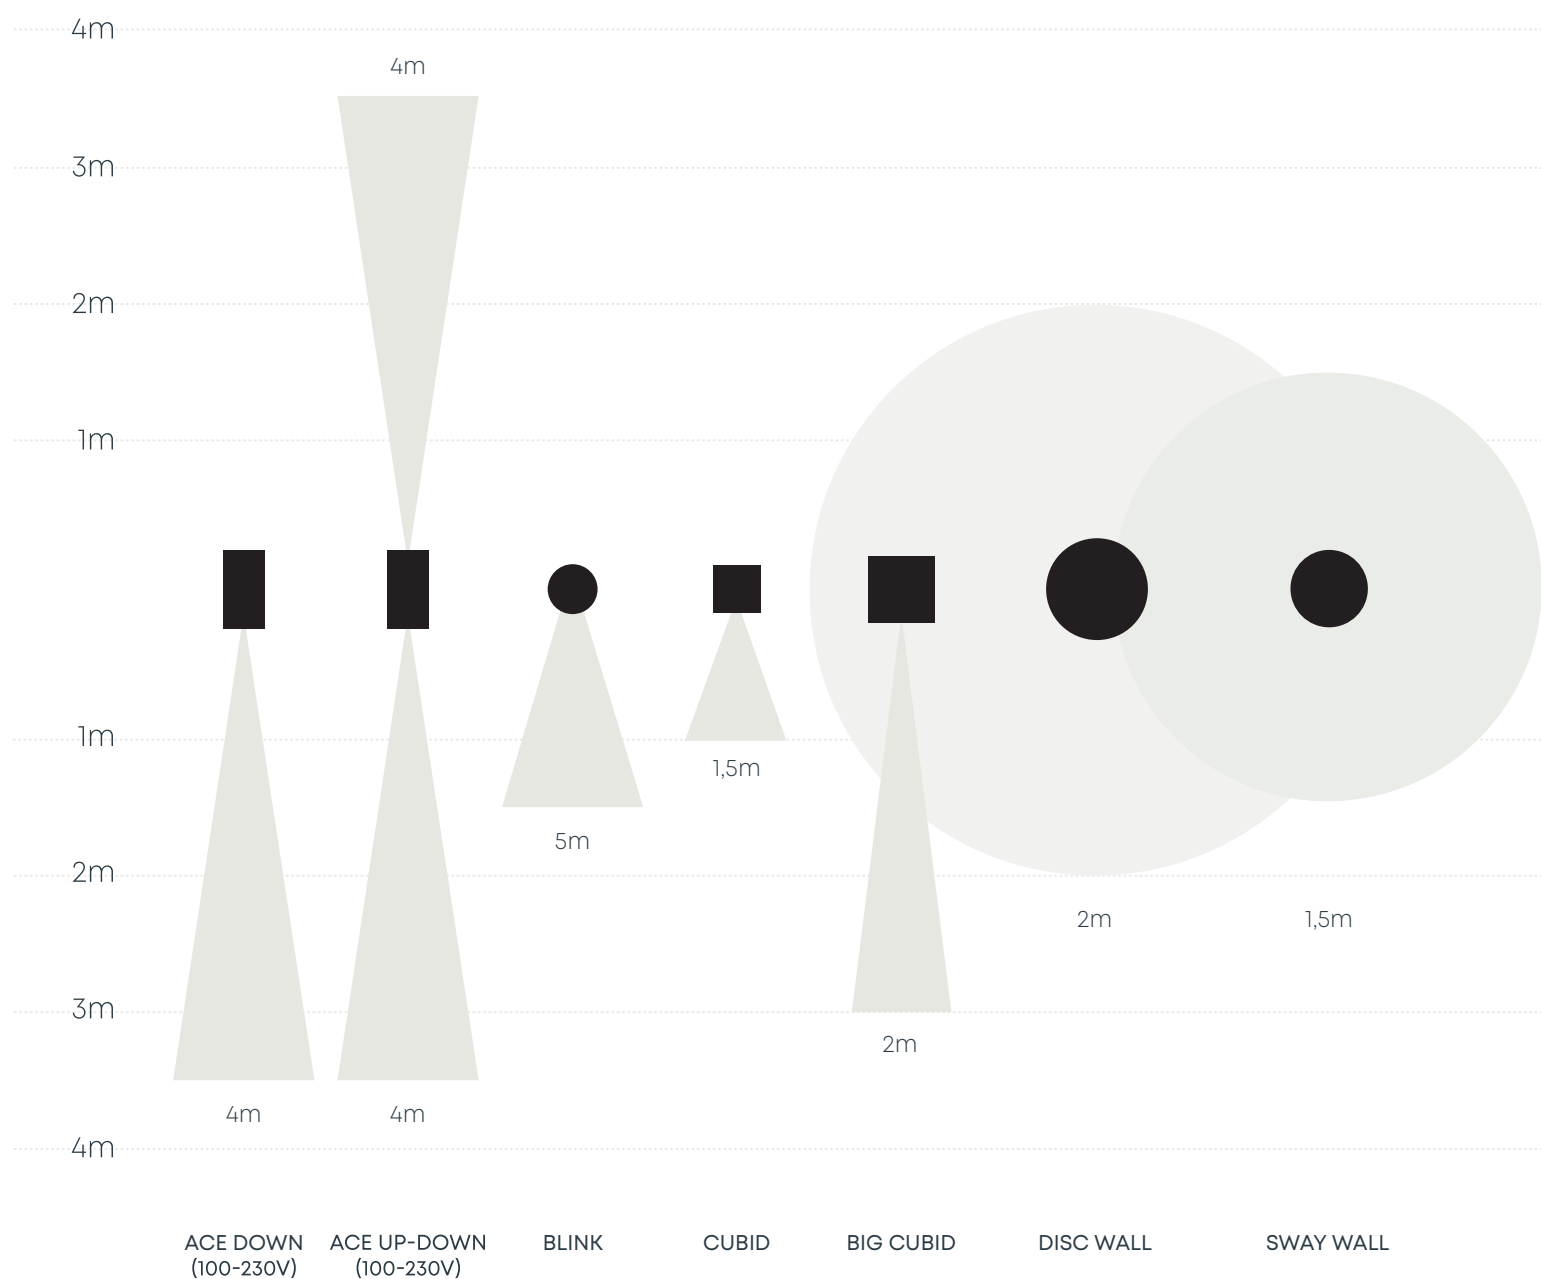

NÁSTĚNNÁ SVÍTIDLA