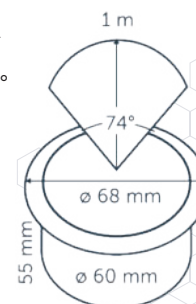

DOSAH SVĚTLA

1,0 metru
Světelný úhel: 74°

25 000 hodin
3000 K
95
17 lm
21 lm/W
NE
IP-67
G

Prstenec RING 68 není součástí svítidla a objednává se samostatně dle zvoleného barevného provedení!

Prstence pro HYVE 22 a HYVE

Příslušenství je identické s příslušenstvím zapuštěných svítidel řady DOT, HYVE, FUSION, FLUX... Popis příslušenství je uveden u svítidel DOT 22 a DOT.