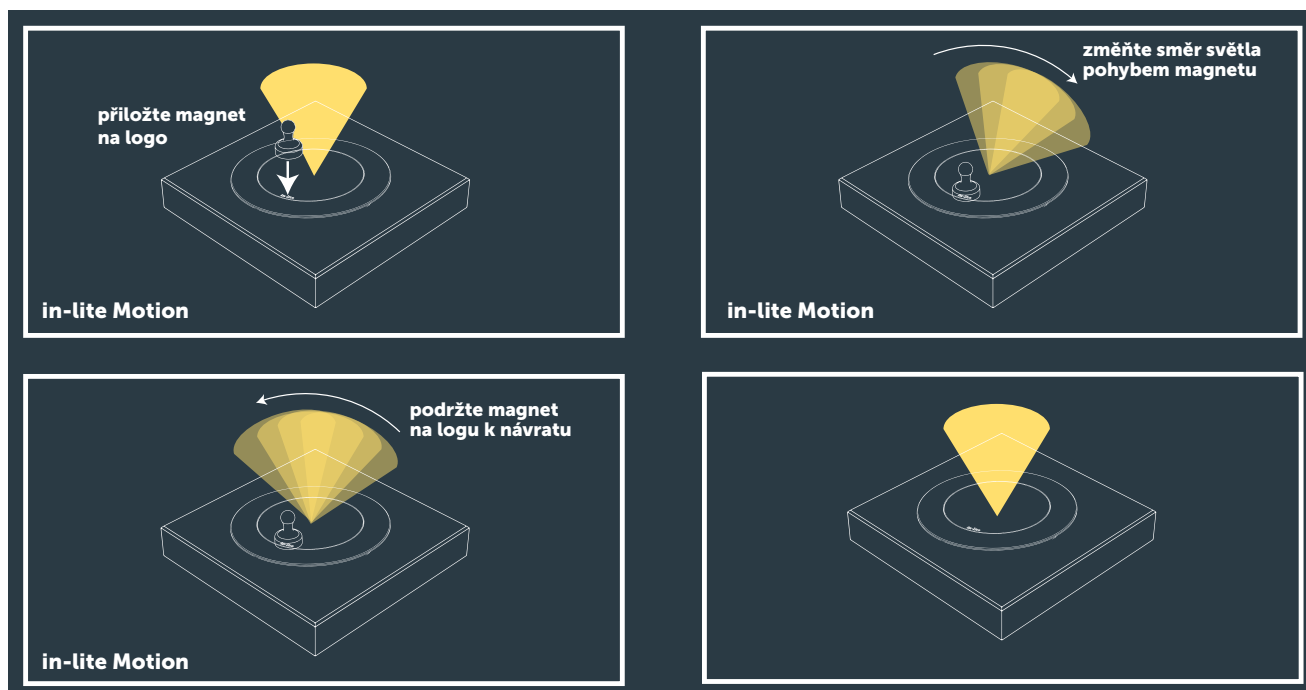

Náklon světelného kužele: 0° až 30°

TECHNICKÉ SPECIFIKACE

Životnost	25 000 hodin
Barva světla	3100 K
CRI	91
Svítivost	476 lm
Účinnost svítivosti	63 lm/W
Strmívatelné	NE
Třída krytí	IP-67
Energetická třída	G