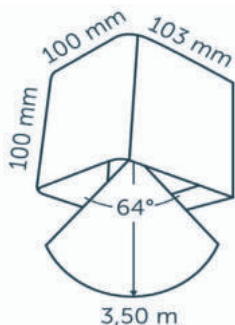

4 505,00 Kč	IL	1
4 505,00 Kč	IL	1
4 505,00 Kč	IL	1
4 670,00 Kč	IL	1

ROZMĚRY

103 x 100 x 100 mm (hloubka x šířka x výška)

PŘÍKON

100-230 V / 4,5 W, instalovaný příkon 11,5 VA

DOSAĤ SVĚTLA

3,5 metru
Světelný úhel: 64°