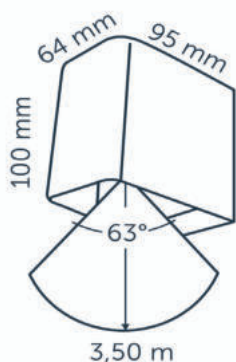

LARGE WALL

NÁSTĚNNÁ SVÍTIDLA

ŘADA ACE DOWN

Nástěnné provedení svítidla ACE z hliníkové slitiny. Polykarbonátová čočka se stříbřitým deflektorem, koncentrované a zároveň měkké světlo. Produkuje difuzní světlo v odstínu Warm White - teplá bílá.

Zapuštěný světelný zdroj minimalizuje přímé oslnění svítidlem.

Barevná provedení:

ACE DOWN	ROŠÉ SILVER / matně stříbrná	3 820,00 Kč	IL	1
ACE DOWN DARK	DARK GRAY / temně šedá matná	3 820,00 Kč	IL	1
ACE DOWN WHITE	WHITE / bílé provedení	3 820,00 Kč	IL	1
ACE DOWN CORTEN	CORTEN / povrch s rezavou patinou	3 985,00 Kč	IL	1

ROZMĚRY

95 x 64 x 100 mm (hloubka x šířka x výška)

PŘÍKON

12 V / 3 W / instalovaný příkon 5,30 VA

DOSAŽ SVĚTLA

3,5 metru
Světelný úhel: 63°