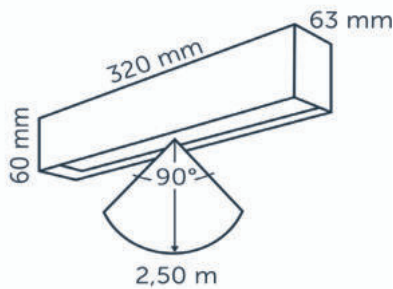

ROZMĚRY

Výška H = 60 mm, šířka Š = 320 mm, hloubka H = 63 mm

PŘÍKON

12 V / 2,0 W, instalovaný příkon 2,10 VA

DOSAŽ SVĚTLA

2,5 metru
Světelný úhel: 90°/62°

TECHNICKÉ SPECIFIKACE

Životnost	25 000 hodin
Barva světla	3 000 K
CRI	95
Svítilivost	81 lm
Účinnost svítivosti	41 lm/W
Stmívatelné	NE
Třída krytí	IP-55
Energetická třída	G