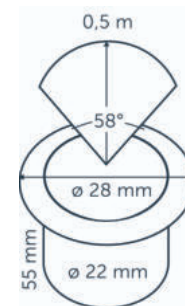

DOSAH SVĚTLA

0,50 metru
Světelný úhel: 58°

25 000 hodin
3000 K
95
2 lm
10 lm/W
NE
IP-67
G

Prstenec RING 28 není součástí svítidla a objednává se samostatně dle zvoleného barevného provedení!

HYVE

1 875,00 Kč IL 1

Univerzální kruhové zapuštěné svítidlo s vrchním závitem pro prstenec RING 68. Produkuje jasné světlo v odstínu Warm White - teplá bílá, efekt včelí plástve! Světlo je dobře viditelné i ve dne.