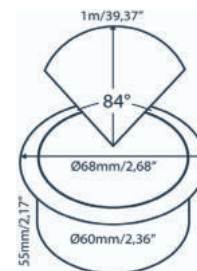

DOSAŽ SVĚTLA

0,50 metru / ŠIROKÝ úhel

Světelný úhel: 86° pro DOT 22 LT a 92° pro DOT 22

ROZMĚRY SVÍTIDLA

Tělo Ø 22 mm, délka těla svítidla 32 mm. Průměr pro zapuštění Ø 22 mm.

Tělo Ø 28 mm s prstencem RING 28, průměr pro zapuštění 22 mm, délka těla svítidla 36 mm.

ROZMĚRY SVÍTIDLA

Tělo Ø 68 mm s prstencem RING 68, délka těla svítidla 55mm

Průměr pro zapuštění Ø 60 mm

Svítidlo DOT + RING 68 BLACK + konektor Easy Lock

PŘÍSLUŠENSTVÍ PRO DOT

RING 68 - BLACK

BLACK / Černá matná