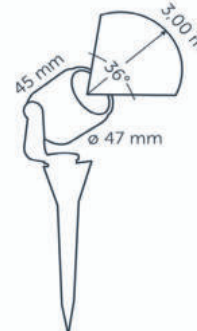

TECHNICKÉ SPECIFIKACE

Životnost

25 000 hodin

Barva světla

2900 K

CRI

93

Svítivost

64 lm

Účinnost svítivosti

64 lm/W

Strmívatelné

NE

Třída krytí

IP-67

Energetická třída

G