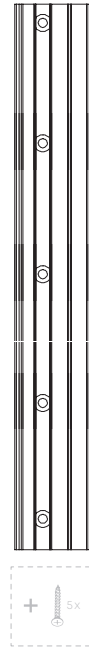

EVO FLEX
PROFILE

- 1 EVO FLEX DRIVER 1
- 2 EVO FLEX 1
- 3 EVO FLEX 2
- 4 EVO FLEX 3
- 5 EVO FLEX PROFILE
- 6 EVO FLEX CLIPS
- 7 EVO FLEX CORNER OUTSIDE
- 8 EVO FLEX CORNER INSIDE
- 9 EVO FLEX-EXT CORD 1
- 10 EVO FLEX WATERLOCK

ZVOLTE DÉLKU LIŠTY

1 + 3 + 5 t/m 9 + 10

ZAČNĚTE S

PŘÍDEJTE PŘÍSLUŠENSTVÍ

PŘÍPADNĚ UPRAVTE DÉLKU LIŠTY

* 1 LIŠTA EVO FLEX = 1 DRIVER
* NAPOJENÍ VÍCE LIŠT EVO FLEX ZA SEBE NENÍ MOŽNÉ