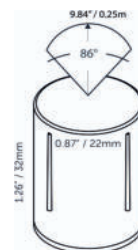

SMALL INTEGRATED ZAPUŠTĚNÁ SVÍTIDLA

DOT 22 LT

Kruhové zapuštěné svítidlo Ø 22 mm **bez lemu** pro přesnou instalaci

Pro jemné osvětlování teras, chodníků, dlažby apod.

Barevné provedení: čiré provedení

1 475,00 Kč IL

DOT 22

Kruhové zapuštěné svítidlo **s vrchním závitem** pro instalaci lemového prstence RING 28. Produkuje difúzní rozptýlené světlo v odstínu Warm White - teplá bílá.

Pro jemné osvětlování teras, chodníků, dlažby apod.

Prstenec RING 28 není součástí svítidla a objednává se samostatně dle zvoleného barevného provedení!

1 475,00 Kč IL

TECHNICKÉ SPECIFIKACE - 12 V

Životnost	25 000 hodin
Barva světla	2 850 K
CRI	97
Svítivost	2,0 lm
Účinnost svítivosti	6,0 lm/W
Stmívatelné	NE
Třída krytí	IP-67
Energetická třída	G

PŘÍKON - 12 V

12 V / 0,36 W, instalovaný příkon 0,5 VA

DOSAŽ SVĚTLA

0,50 metru / ŠIROKÝ úhel

Světelný úhel: 86° pro DOT 22 LT a 92° pro DOT 22

ROZMĚRY SVÍTIDLA

Tělo Ø 22 mm, délka těla svítidla 32 mm. Průměr pro zapuštění Ø 22 mm.

Tělo Ø 28 mm s prstencem RING 28, průměr pro zapuštění 22 mm, délka těla svítidla 36 mm.

Průměr pro zapuštění Ø 22mm.

PŘÍSLUŠENSTVÍ PRO DOT 22

Nelze aplikovat na svítidla v katalogu označená LT (neplatí pro bodce SPIKE)

RING 28 BLACK	Prstenec 28 mm pro 22 mm svítidla - černá, antracit	255,00 Kč	IL	1
RING 28 PEARL GREY	Prstenec 28 mm pro 22 mm svítidla - perlově šedá	255,00 Kč	IL	1
RING 28 STAINLESS STEEL	Prstenec 28 mm pro 22 mm svítidla - nerez	255,00 Kč	IL	1
RING 28 SHIELD BLACK	Clona 28 mm pro 22 mm svítidla - černá, antracit	355,00 Kč	IL	1
RING 28 SHIELD PEARL GREY	Clona 28 mm pro 22 mm svítidla - perlově šedá	355,00 Kč	IL	1
RING 28 SHIELD SSTEEL	Clona 28 mm pro 22 mm svítidla - nerez	355,00 Kč	IL	1
SPIKE 22	Instalační bodec pro 22 mm svítidla vč. DOT 22 LT a DOT 22	175,00 Kč	IL	1