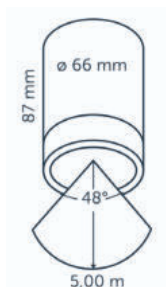

SCOPE CEILING

3 020,00 Kč IL 1

Výkonné bodové svítidlo přisazené s tělem z polykarbonátu. Koncentrační skleněné čočky. Pro přímé vertikální osvětlování ze stěn, ze stropů a další aplikace. Produkuje jasné světlo v rozptýlené formě v odstínu Warm White - teplá bílá. Barevné provedení: antracitová

Včetně speciální rozptylové mřížky KILLFLASH

ROZMĚRY

Tělo Ø 66 mm

Výška 87mm

PŘÍKON

12 V / 3 W, instalovaný příkon 4,80 VA

DOSAH SVĚTLA

5,0 metrů

Světelný úhel: 48°

TECHNICKÉ SPECIFIKACE

Životnost

25 000 hodin

Barva světla

3100 K

CRI

91

Svítivost

271 lm

Účinnost svítivosti

90 lm/W

Stmívatelné

NE

Třída krytí

IP-67

Energetická třída

F