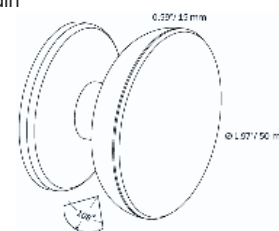

MINI SWAY LIGHT HEAD BLACK

Svítidlo MINI SWAY BLACK černá

2 065,00 Kč

IL

1

MINI SWAY LIGHT HEAD Pearl

Svítidlo MINI SWAY PEARL GREY perlově šedá

2 065,00 Kč

IL

1

SWAY BASE 2 BLACK

WALL základna BASE 2 pro SWAY/ MINI SWAY (v kombinaci s zdrojem SWAY tvoří nový produkt SWAY WALL).

715,00 Kč

IL

1