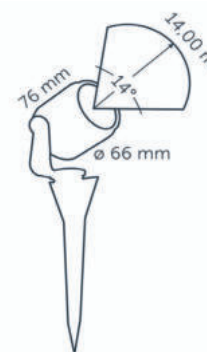

TECHNICKÉ SPECIFIKACE

Životnost	25 000 hodin
Barva světla	3100 K
CRI	92
Svítivost	444 lm
Účinnost svítivosti	89 lm/W
Stmívatelné	NE
Třída krytí	IP-67
Energetická třída	F