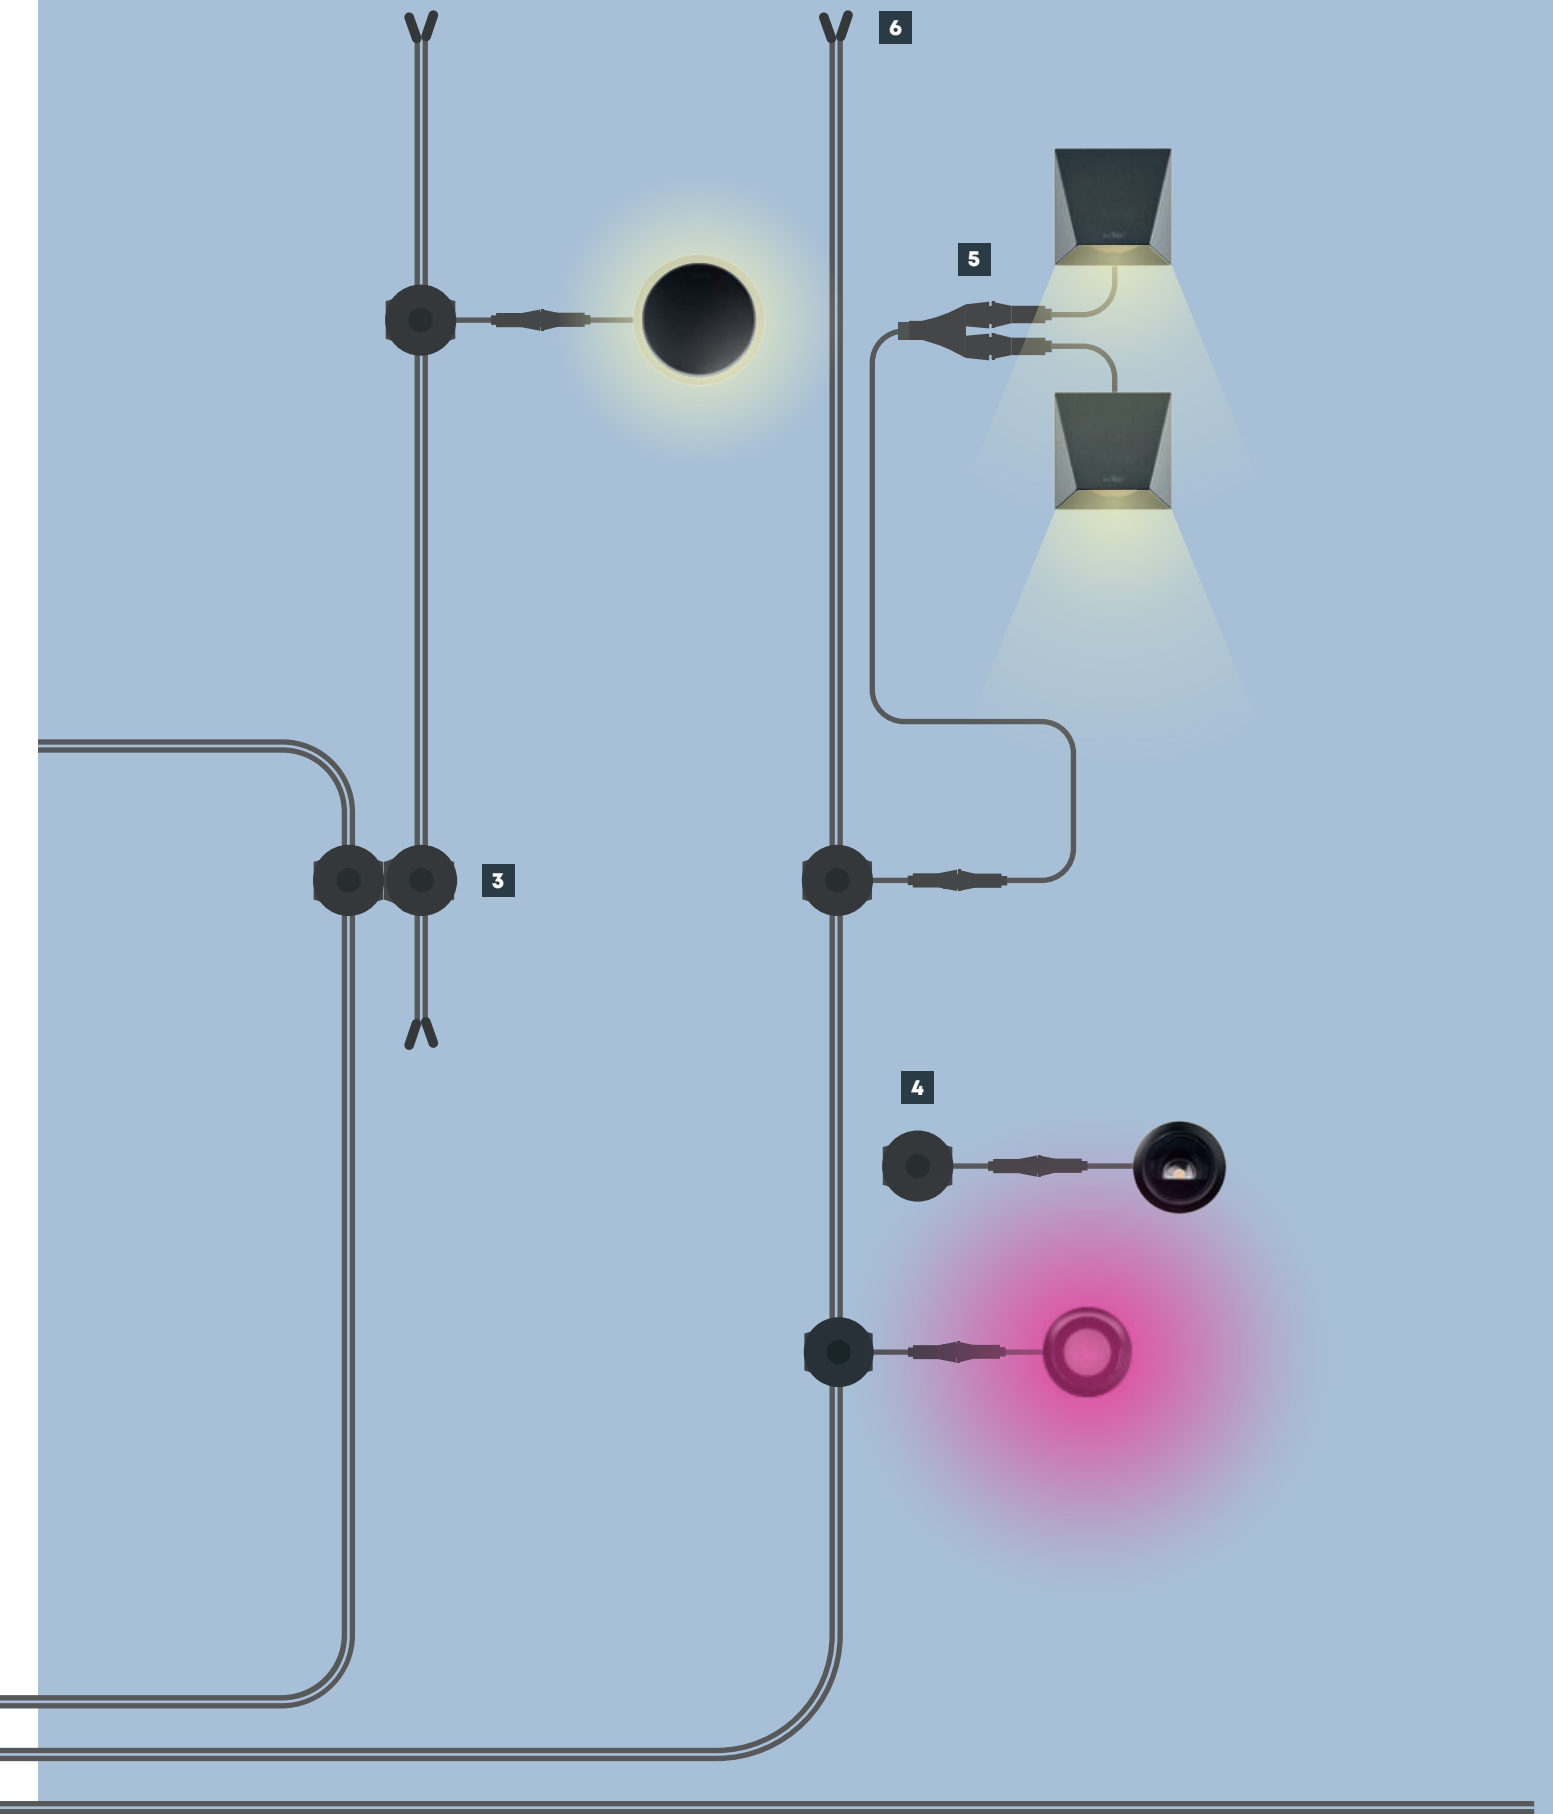

KABELY **2**

Z transformátoru HUB se odvíjí nízkonapětové kabelové vedení, které propojuje jednotlivá svítidla. Jsou dva typy kabelů a to CBL 14/2 a CBL 10/2.

VĚTVENÍ KABELŮ **3**

Pokud potřebujete na kabelové větvi udělat odbočku, použijte konektor CC-2 a kabelové vedení rozvětvíte během okamžiku.

EASY LOCK **4**

Každé svítidlo se standardně dodává včetně připojovacího konektoru EASY-LOCK. Konektorem EASY-LOCK snadno připojíte jakékoliv svítidlo in-lite ke kabelovému rozvodu kabelů CBL.

PŘÍSLUŠENSTVÍ **5**

Je připojovací kabel svítidla příliš krátký? Použijte prodlužovací kabely EXT. Pro připojení více svítidel k jednomu konektoru EASY-LOCK lze rovněž použít rozbočky SPLITTER.

ZAKONČENÍ KABELU **6**

Kabelové vedení lze zakončit kdekoliv na zahradě, vedení není třeba okruhovat. Na konec kabelové větve použijte kabelové záslepky, čímž se eliminuje vnikání vlhkosti do kabelu a vznik zkratu na vedení.