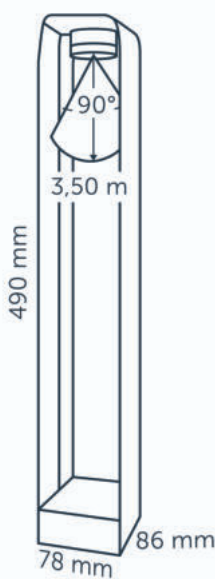

LARGE SOLITARY

SLOUPKOVÁ SVÍTIDLA

ŘADA ACE HIGH

Nadzemní vysoké soliterní svítidlo z hliníkové slitiny.
Nastavitelná akrylátová difuzní čočka pro rozptýlené měkké světlo.
Produkuje difuzní světlo v odstínu Warm White - teplá bílá.

ACE HIGH

Barevná provedení:

ACE HIGH DARK

ACE HIGH WHITE

ACE HIGH CORTEN

ROŠÉ SILVER / matně stříbrná

DARK GRAY / temně šedá matná

WHITE / bílé provedení

CORTEN / povrch s rezavou patinou

5 920,00 Kč IL 1

5 920,00 Kč IL 1

5 920,00 Kč IL 1

6 750,00 Kč IL 1

ROZMĚRY

86 x 78 x 490 mm (hloubka x šířka x výška)

PŘÍKON

12 V / 3 W, instalovaný příkon 5,30 VA

DOSAŽ SVĚTLA

3,5 metru

Světelný nastavitelný vertikální úhel: 90°

TECHNICKÉ SPECIFIKACE

Životnost

25 000 hodin

Barva světla

3 000 K

CRI

94

Svítilivost

85 lm

Účinnost svítivosti

28 lm/W

Stmívatelné

NE

Třída krytí

IP-55

Energetická třída

G