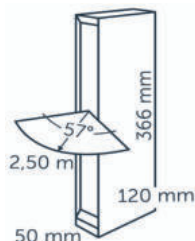

ROZMĚRY

Výška H = 366 mm, šířka Š = 50 mm, hloubka H = 120 mm

PŘÍKON

12 V / 2,0 W, instalovaný příkon 2,10 VA

DOSAH SVĚTLA

2,5 metru
Světelný úhel: 86°/58°

TECHNICKÉ SPECIFIKACE

Životnost	25 000 hodin
Barva světla	3 000 K
CRI	95
Svítivost	76 lm
Účinnost svítivosti	40 lm/W
Stmívatelné	NE
Třída krytí	IP-55
Energetická třída	G