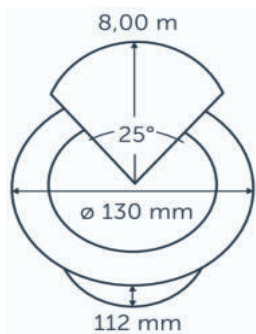

ROZMĚRY SVÍTIDLA

Tělo Ø 68 mm s prstencem RING 68, délka těla svítidla 86 mm
Průměr pro zapuštění Ø 60 mm

PŘÍKON - 12 V

12 V / 6,0 W, instalovaný příkon 9,5 VA

DOSAH SVĚTLA

5,00 metru / ŠIROKÝ úhel
Světelný úhel: 32°

ROZMĚRY

Půdorysné rozměry délka L = 300 mm, šířka Š = 30 mm
hloubka zapuštění H = 43 mm

PŘÍKON

12 V / 1,00 W, instalovaný příkon 1,00 VA

DOSAH SVĚTLA

2 metry
Světelný úhel: 89°/56°

TECHNICKÉ SPECIFIKACE

Životnost	25 000 hodin
Barva světla	3000 K
CRI	95
Svítivost	39 lm
Účinnost svítivosti	39 lm/W
Stmívatelné	NE
Třída krytí	IP-67
Energetická třída	G

ROZMĚRY

Ø 114 mm instalační průměr, prstenec Ø 130 mm
hloubka zapuštění 120 mm

PŘÍKON

12 V / 3 W, instalovaný příkon 4,70 VA

DOSAŽ SVĚTLA

8,0 metrů
Světelný úhel: 25°

TECHNICKÉ SPECIFIKACE

Životnost	25 000 hodin
Barva světla	3100 K
CRI	91
Svítilivost	257 lm
Účinnost svítivosti	86 lm/W
Stmívatelné	NE
Třída krytí	IP-67
Energetická třída	F