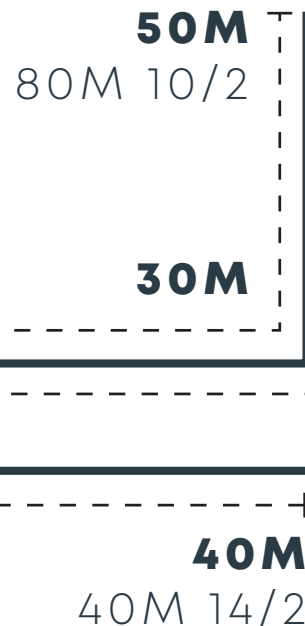

APLIKACE IN-LITE

Aplikace in-lite je zdarma k dispozici na Google Play Store i Apple App Store. Pomocí chytrého mobilního telefonu máte tak pohodlný a přehledný přístup k ovládní Vašeho systému in-lite včetně bohaté volby přednastavených provozních režimů a možnosti přiřazení chytrých pohybových senzorů. Aplikace komunikuje s transformátorem pomocí technologie Bluetooth Long Range s velkým dosahem, transformátor SMART HUB pak ovládá automaticky kabelové větve se svítidly.