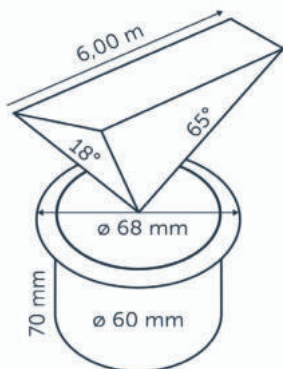

TECHNICKÉ SPECIFIKACE

Životnost 25 000 hodin
Barva světla 3100 K
CRI 93
Svítivost 258 lm
Účinnost svítivosti 86 lm/W
Stmívatelné NE
Třída krytí IP-67
Energetická třída F

Dodáváno včetně montážního nerezového prstence
Lemový prstenec RING 68 objednávat zvlášť v požadovaném barevném provedení

PŘÍSLUŠENSTVÍ PRO BIG FLUX, BIG FLUX NARROW, BIG FLUX ASYMMETRIC, LUNA

BOX 1 - BLACK	Montážní skříňka pro zapuštěná svítidla 60 mm: řada BIG FLUX a LUNA - ČERNÁ	755,00 Kč	IL	1
BOX 1 - PEARL GREY	Barevné provedení - Perlová šedá matná	755,00 Kč	IL	1
BOX 1 - STAINLESS STEEL	Barevné provedení - Nerezová ocel	755,00 Kč	IL	1
PLATE 1 BLACK	Krycí deska - BIG FLUX, LUNA - černá	435,00 Kč	IL	1
PLATE 1 PEARL GREY	Krycí deska - BIG FLUX, LUNA - perlově šedá	435,00 Kč	IL	1
PLATE 1 STAINLESS STEEL	Krycí deska - BIG FLUX, LUNA - nerez	435,00 Kč	IL	1
SPIKE	Instalační bodec pro 60 mm svítidla	215,00 Kč	IL	1