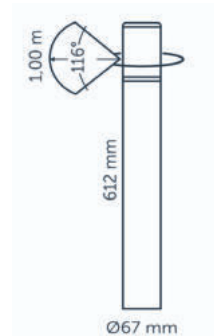

LIV CORTEN

MEDIUM SOLITARY SLOUPKOVÁ SVÍTIDLA

ŘADA LIV LOW

Nadzemní soliterní svítidlo z hliníkové slitiny.
Akrylátový difuzní válec pro rozptýlené měkké světlo.
Produkuje difuzní světlo v odstínu Warm White - teplá bílá.

**LIV LOW
LIV LOW DARK
LIV LOW WHITE
LIV LOW CORTEN**

Barevná provedení:

BROWNY SILVER / matná stříbrná	3 220,00 Kč	IL	1
DARK GRAY / antracitová matná	3 220,00 Kč	IL	1
WHITE / bílé provedení	3 220,00 Kč	IL	1
CORTEN / povrch s rezavou patinou	4 025,00 Kč	IL	1

ROZMĚRY

Tělo Ø 67 mm, výška 360 mm

PŘÍKON

12 V / 1,5 W, instalovaný příkon 2,50 VA

DOSAŽ SVĚTLA

1,0 metr
Světelný úhel: 116°/360°

TECHNICKÉ SPECIFIKACE

Životnost	25 000 hodin
Barva světla	2750 K
CRI	95
Svítilivost	60 lm
Účinnost svítivosti	40 lm/W
Stmívatelné	NE
Třída krytí	IP-67
Energetická třída	G