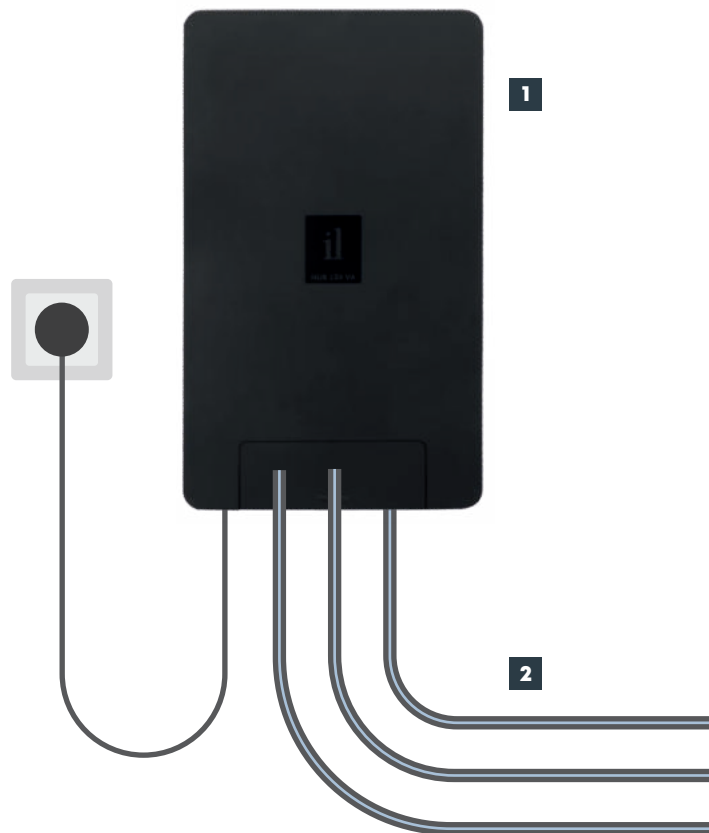

IN-LITE SYSTEM

HUB **1**

in-lite HUB je transformátor, který ovládá systém zahradního osvětlení in-lite – je srdcem celého systému.

K dispozici jsou standardní transformátory HUB-50 a HUB-100 včetně nového typu HUB-75. Vrcholem je řada inteligentních transformátorů SMART HUB s modely SMART HUB-75 a SMART HUB-150 a nejvyššího modelu SMART HUB-300. Pokud nevíte, jaký typ zvolit, rádi Vám poradíme.

KABELY **2**

Z transformátoru HUB se odvíjí nízkonapětové kabelové vedení, které propojuje jednotlivá svítidla. Jsou dva typy kabelů a to CBL 14/2 a CBL 10/2.

VĚTVENÍ KABELŮ **3**

Pokud potřebujete na kabelové větvi udělat odbočku, použijte konektor CC-2 a kabelové vedení rozvětvíte během okamžiku.

EASY LOCK **4**

Každé svítidlo se standardně dodává včetně připojovacího konektoru EASY-LOCK. Konektorem EASY-LOCK snadno připojíte jakékoliv svítidlo in-lite ke kabelovému rozvodu kabelů CBL.

PŘÍSLUŠENSTVÍ **5**

Je připojovací kabel svítidla příliš krátký? Použijte prodlužovací kabely EXT. Pro připojení více svítidel k jednomu konektoru EASY-LOCK lze rovněž použít rozbočky SPLITTER.

ZAKONČENÍ KABELU **6**

Kabelové vedení lze zakončit kdekoliv na zahradě, vedení není třeba okruhovat. Na konec kabelové větve použijte kabelové záslepky, čímž se eliminuje vnikání vlhkosti do kabelu a vznik zkratu na vedení.