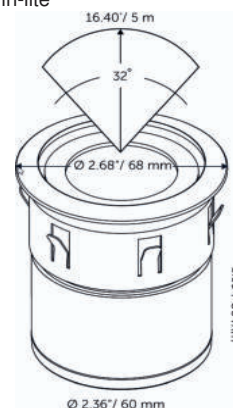

ROZMĚRY SVÍTIDLA

Tělo Ø 68 mm s prstencem RING 68, délka těla svítidla 86 mm
Průměr pro zapuštění Ø 60 mm

PŘÍKON - 12 V

12 V / 6,0 W, instalovaný příkon 9,5 VA

DOSAH SVĚTLA

5,00 metru / ŠIROKÝ úhel
Světelný úhel: 32°