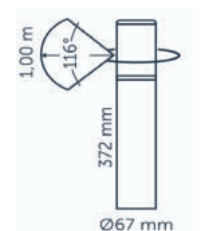

ROZMĚRY

Tělo Ø 67 mm, výška 360 mm

PŘÍKON

12 V / 1,5 W, instalovaný příkon 2,50 VA

DOSAŽ SVĚTLA

1,0 metr
Světelný úhel: 116°/360°

TECHNICKÉ SPECIFIKACE

Životnost	25 000 hodin
Barva světla	2750 K
CRI	95
Svítilivost	60 lm
Účinnost svítivosti	40 lm/W
Stmívatelné	NE
Třída krytí	IP-67
Energetická třída	G