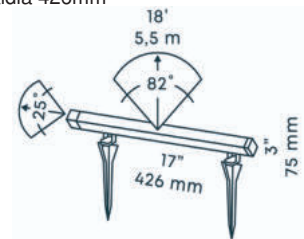

TECHNICKÉ SPECIFIKACE

Životnost	25 000 hodin
Barva světla	3000 K
CRI	97
Svítivost	283 lm
Účinnost svítivosti	57 lm/W
Třída krytí	IP-67