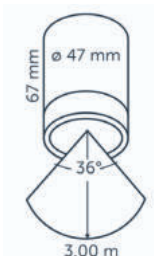

SURFACE

PŘISAZENÁ SVÍTIDLA

MINI SCOPE CEILING

2 275,00 Kč IL 1

Výkonné bodové přisazené svítidlo s tělem z polykarbonátu. Koncentrační skleněné čočky. Pro přímé vertikální osvětlování ze stěn, ze stropů a další aplikace. Produkuje jasné světlo v rozptýlené formě v odstínu Warm White - teplá bílá. Barevné provedení: antracitová

Včetně speciální rozptylové mřížky KILLFLASH

ROZMĚRY

Tělo Ø 47mm

Výška 67mm

PŘÍKON

12 V / 1 W, instalovaný příkon 2,00 VA

DOSAH SVĚTLA

3,0 metry

Světelný úhel: 36°

TECHNICKÉ SPECIFIKACE

Životnost

25 000 hodin

Barva světla

2900 K

CRI

93

Svítivost

64 lm

Účinnost svítivosti

64 lm/W

Stmívatelné

NE

Třída krytí

IP-67

Energetická třída

G