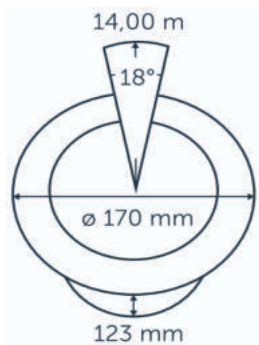

ROZMĚRY SVÍTIDLA

Tělo Ø 68 mm s prstencem RING 68, délka těla svítidla 86 mm
Průměr pro zapuštění Ø 60 mm

PŘÍKON - 12 V

12 V / 6,0 W, instalovaný příkon 9,5 VA

DOSAH SVĚTLA

5,00 metru / ŠIROKÝ úhel
Světelný úhel: 32°

ROZMĚRY

Půdorysné rozměry délka L = 300 mm, šířka Š = 30 mm
hloubka zapuštění H = 43 mm

PŘÍKON

12 V / 1,00 W, instalovaný příkon 1,00 VA

DOSAH SVĚTLA

2 metry
Světelný úhel: 89°/56°

TECHNICKÉ SPECIFIKACE

Životnost	25 000 hodin
Barva světla	3000 K
CRI	95
Svítivost	39 lm
Účinnost svítivosti	39 lm/W
Stmívatelné	NE
Třída krytí	IP-67
Energetická třída	G

ROZMĚRY

Ø 114 mm instalační průměr, prstenec Ø 130 mm
hloubka zapuštění 120 mm

PŘÍKON

12 V / 3 W, instalovaný příkon 4,70 VA

DOSAŽ SVĚTLA

8,0 metrů
Světelný úhel: 25°

TECHNICKÉ SPECIFIKACE

Životnost	25 000 hodin
Barva světla	3100 K
CRI	91
Svítilivost	257 lm
Účinnost svítivosti	86 lm/W
Stmívatelné	NE
Třída krytí	IP-67
Energetická třída	F

Úhel světelného kužele nastavitelný technologií in-lite Motion

ROZMĚRY

Ø 142 mm instalační průměr, prstenec Ø 170 mm
hloubka zapuštění 130 mm

PŘÍKON

12 V / 7,50 W, instalovaný příkon 11,90 VA

DOSAH SVĚTLA

14,00 metrů
Světelný úhel: 18°