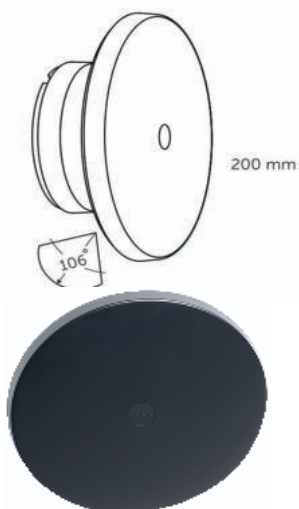

DISC WALL 230V

Nástěnné svítidlo 230 V z hliníkové slitiny.
Akrylátová kruhová difuzní čočka pro rozptýlené měkké světlo.
Produkuje difuzní cirkulární světlo v odstínu Warm White - teplá bílá.

Svítidlo je kombinací produktů DISC HEAD 230V a DISC BASE 1!

TECHNICKÉ SPECIFIKACE - 230 V

Životnost	25 000 hodin
Barva světla	2 900 K
CRI	98
Svítivost	246 lm
Účinnost svítivosti	55 lm/W
Stmívatelné	ANO
Třída krytí	IP-55
Energetická třída	G

PŘÍKON - 230 V

230 V / 4,5 W, instalovaný příkon 4,70 VA

DISC WALL 230V (H+B)

Kombinace DISC WALL 230 V a DISC BASE 1

5 450,00 Kč IL 1

DISC WALL 230V Black

Světelný zdroj DISC 230 V - černá barva

4 300,00 Kč IL 1

DISC BASE Black

Základna BASE 1 pro DISC WALL - černá barva

1 150,00 Kč IL 1

ROZMĚRY

Světelný zdroj HEAD 200 mm x 34 mm (průměr x výška)
Základna BASE 1 je 122 mm x 45 mm (průměr x výška)
Celková výška svítidla: 79 mm

PŘEHLED A SCHÉMA CELÉHO KONCEPTU DISC NAJDETE NA STRANĚ 67 TOHOTO KATALOGU!