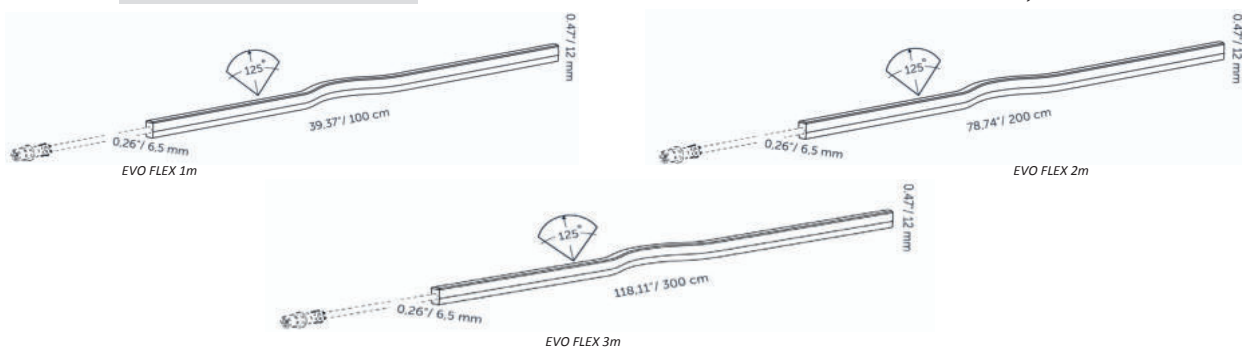

- EVO FLEX 1**
- EVO FLEX 2**
- EVO FLEX 3**
- SMART EVO FLEX 1 TONE**
- SMART EVO FLEX 2 TONE**
- SMART EVO FLEX 5 TONE**

Světelná lišta EVO FLEX - délka 1 m	1 735,00 Kč	IL	1
Světelná lišta EVO FLEX - délka 2 m	3 435,00 Kč	IL	1
Světelná lišta EVO FLEX - délka 3 m	4 955,00 Kč	IL	1
Světelná lišta SMART EVO FLEX TONE - 1 m	1 995,00 Kč	IL	1
Světelná lišta SMART EVO FLEX TONE - 2 m	3 695,00 Kč	IL	1
Světelná lišta SMART EVO FLEX TONE - 5 m	9 170,00 Kč	IL	1