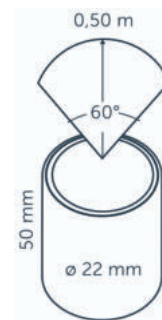

DOSAH SVĚTLA

0,50 metru
Světelný úhel: 60°

25 000 hodin
3000 K
95
2 lm
10 lm/W
NE
IP-67
G