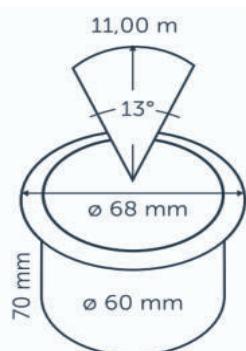

TECHNICKÉ SPECIFIKACE

Životnost 25 000 hodin
Barva světla 3100 K
CRI 93
Svítivost 266 lm
Účinnost svítivosti 89 lm/W
Stmívatelné NE
Třída krytí IP-67
Energetická třída F

Dodáváno včetně montážního nerezového prstence

Lemový prsteneček RING 68 objednávat zvlášť v požadovaném barevném provedení

PŘÍSLUŠENSTVÍ PRO BIG FLUX, BIG FLUX NARROW, BIG FLUX ASYMMETRIC, LUNA

BOX 1 - BLACK

Montážní skříňka pro zapuštěná svítidla
60 mm: řada BIG FLUX a LUNA - ČERNÁ

755,00 Kč IL 1

BOX 1 - PEARL GREY

Barevné provedení - Perlová šedá matná

755,00 Kč IL 1

BOX 1 - STAINLESS STEEL

Barevné provedení - Nerezová ocel

755,00 Kč IL 1

PLATE 1 BLACK

Krycí deska - BIG FLUX, LUNA - černá

435,00 Kč IL 1

PLATE 1 PEARL GREY

Krycí deska - BIG FLUX, LUNA - perlově šedá

435,00 Kč IL 1

PLATE 1 STAINLESS STEEL

Krycí deska - BIG FLUX, LUNA - nerez

435,00 Kč IL 1

SPIKE

Instalační bodec pro 60 mm svítidla

215,00 Kč IL 1