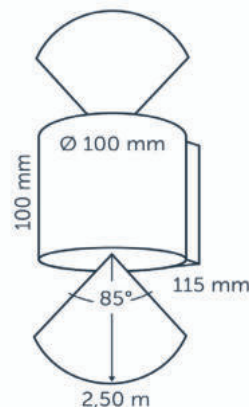

Nástěnné obousměrné svítidlo HALO UP/DOWN DARK z hliníkové slitiny.
2x Polykarbonátová kruhová čirá čočka.
2x LED světelný zdroj s přímým koncentrovaným a zároveň měkkým světlem.
Produkuje světlo v odstínu Warm White - teplá bílá.

Barevné provedení: matná ANTRACITOVÁ

ROZMĚRY

šířka 100 mm, výška 120 mm, hloubka 115 mm, tělo Ø 100 mm

PŘÍKON

12 V / 6,5 W / instalovaný příkon 10 VA

DOSAŽ SVĚTLA

2 x 2,5 metru

Světelný úhel: 2 x 85°

TECHNICKÉ SPECIFIKACE

Životnost	25 000 hodin
Barva světla	3000 K
CRI	92
Svítilivost	361 lm
Účinnost svítivosti	56 lm/W
Stmívatelné	NE
Třída krytí	IP-55
Energetická třída	G

ACE SHUTTER 1
ACE LENS DIF

PŘÍSLUŠENSTVÍ

Clona pro HALO/ACE UP a UP/DOWN 12 V
Čočka pro HALO/ACE UP a UP/DOWN - difuzní
(pro svítidlo HALO UP/DOWN jsou třeba 2 clony)

310,00 Kč IL 1
310,00 Kč IL 1