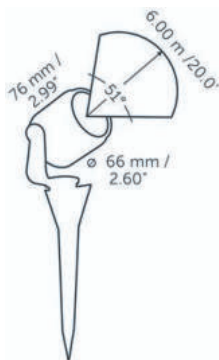

SPOT LARGE SMART

BODOVÁ SVÍTIDLA ŘADA SMART

SMART SCOPE TONE

4 760,00 Kč IL 1