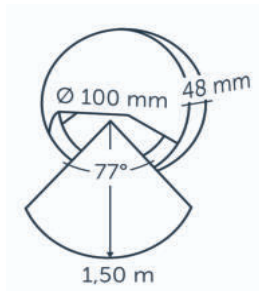

MEDIUM WALL NÁSTĚNNÁ SVÍTIDLA

ŘADA BLINK

Kruhové konvexní nástěnné svítidlo z hliníkové slitiny. Provedení s čirou nebo mléčnou difuzní čočkou (obě čočky v dodávce). Produkuje světlo v odstínu Warm White - teplá bílá.

**BLINK
BLINK DARK
BLINK WHITE**

Barevná provedení:

BROWNY SILVER /matná stříbrná
DARK GRAY / antracitová matná
WHITE / bílá

1 985,00 Kč IL 1
1 985,00 Kč IL 1
1 985,00 Kč IL 1

ROZMĚRY

Tělo Ø 100 mm, hloubka 48 mm

PŘÍKON

12 V / 1,0 W, instalovaný příkon 1,70 VA

DOSAŽ SVĚTLA

1,5metru
Světelný úhel: 77°

TECHNICKÉ SPECIFIKACE

Životnost
Barva světla
CRI
Svítivost
Účinnost svítivosti
Stmívatelné
Třída krytí
Energetická třída

25 000 hodin
2 800 K
95
52 lm
52 lm/W
NE
IP-55
G