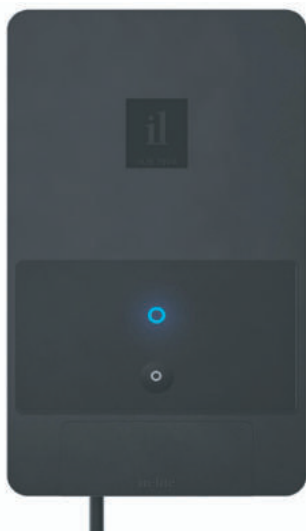

Pokročilé funkce a velká flexibilita zapojení

3 nezávisle ovládané kabelové větve (SMART HUB-150, SMART HUB-300)
2 nezávisle ovládané kabelové větve (SMART HUB-75)

Velký počet připojených bezdrátových čidel pohybu SMART MOVE s komunikací via Bluetooth

Ovládání aplikace přes chytré telefony
Aplikace pro iOS i Android.

Včetně astronomických hodin/kalendáře - není třeba soumrakové čidlo

Plně spolupracuje i se svítidly in-lite řady SMART

SMART HUB-75	Toroidní SMART transformátor pro osvětlení 230 V / 12 V, zatížení 75 VA, IP23	5 205,00 Kč	IL2	1
SMART HUB-150	Toroidní SMART transformátor pro osvětlení 230 V / 12 V, zatížení 150 VA, IP23	9 090,00 Kč	IL2	1
SMART HUB-300	Toroidní SMART transformátor pro osvětlení 230 V / 12 V, zatížení 300 VA, IP23	15 860,00 Kč	IL2	1

SMART HUB -75