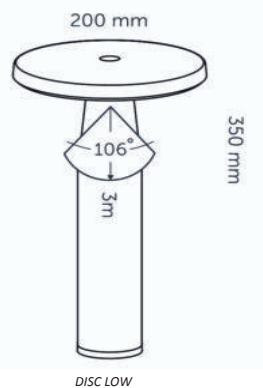

LARGE SOLITARY

SLOUPKOVÁ SVÍTIDLA

ŘADA DISC

Nadzemní soliterní svítidlo z hliníkové slitiny ve dvou výškách 350 mm a 600 mm. Akrylátová kruhová difuzní čočka pro rozptýlené měkké světlo. Produkuje difuzní cirkulární světlo v odstínu Warm White - teplá bílá.

Svítidlo je kombinací produktů DISC HEAD a DISC TUBE nebo TUBE LOW!

DOSAŽ SVĚTLA

3,0 metru
Světelný vertikální úhel: 106°

TECHNICKÉ SPECIFIKACE

Životnost	25 000 hodin
Barva světla	2 900 K
CRI	98
Svítivost	211 lm
Účinnost svítivosti	70 lm/W
Stmívatelné	NE
Třída krytí	IP-55
Energetická třída	G

PŘÍKON

12 V / 3 W, instalovaný příkon 4,90 VA

DISC LOW

DISC (HEAD+TUBE)	Kombinace produktů DISC-HEAD a DISC TUBE	5 255,00 Kč	IL	1

ROZMĚRY

Světelný zdroj HEAD 200 mm x 34 mm (průměr x výška)
Stojka TUBE 66 mm x 322 mm (průměr x výška)

DISC-HEAD BLACK	Světelný zdroj DISC - černá barva	3 520,00 Kč	IL	1
DISC TUBE BLACK	Stojka DISC - černá barva	1 735,00 Kč	IL	1

DISC LOW (HEAD+TB LOW)	Kombinace DISC-HEAD a DISC TUBE LOW	4 655,00 Kč	IL	1

ROZMĚRY

Světelný zdroj HEAD 200 mm x 34 mm (průměr x výška)
Stojka TUBE 66 mm x 572 mm (průměr x výška)

DISC-HEAD BLACK	Světelný zdroj DISC - černá barva	3 520,00 Kč	IL	1
DISC TUBE LOW BLACK	Stojka DISC LOW (nízká) - černá barva	1 135,00 Kč	IL	1