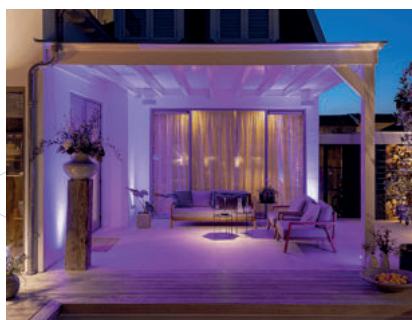

RING 68 - BLACK	BLACK / Černá matná	585,00 Kč	IL	1
RING 68 - PEARL GREY	PEARL GREY / Perlová šedá matná	585,00 Kč	IL	1
RING 68 - STAINLESS STEEL	STAINLESS STEEL / Nerez	585,00 Kč	IL	1
SPIKE	Instalační bodec pro 60 mm svítidla vč. SMART FLUX TONE	215,00 Kč	IL	1
BOX 1 - BLACK	Montážní skříňka pro zapuštěná svítidla 60 mm: řada BIG FLUX a LUNA - ČERNÁ	755,00 Kč	IL	1
BOX 1 - PEARL GREY	Barevné provedení - Perlová šedá matná	755,00 Kč	IL	1
BOX 1 - STAINLESS STEEL	Barevné provedení - Nerezová ocel	755,00 Kč	IL	1