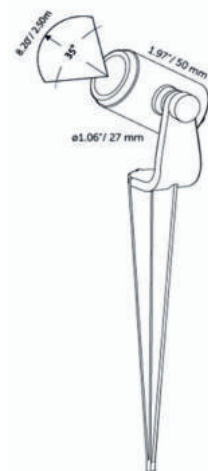

TECHNICKÉ SPECIFIKACE - 12 V

Životnost	25 000 hodin
Barva světla	2 900 K
CRI	91
Svítivost	44 lm
Účinnost svítivosti	73 lm/W
Stmívatelné	NE
Třída krytí	IP-67
Energetická třída	G