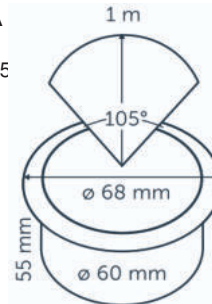

DOSAŽ SVĚTLA

1,0 metru
Světelný úhel: 105°

25 000 hodin
2750 K
93
16 lm
18 lm/W
NE
IP-67
G

Prstec RING 68 není součástí svítidla a objednává se samostatně dle zvoleného barevného provedení!

Prstence pro FUSION 22 a FUSION

Příslušenství je identické s příslušenstvím zapuštěných svítidel řady DOT, HYVE, FUSION, FLUX...
Popis příslušenství je uveden u svítidel DOT 22 a DOT.