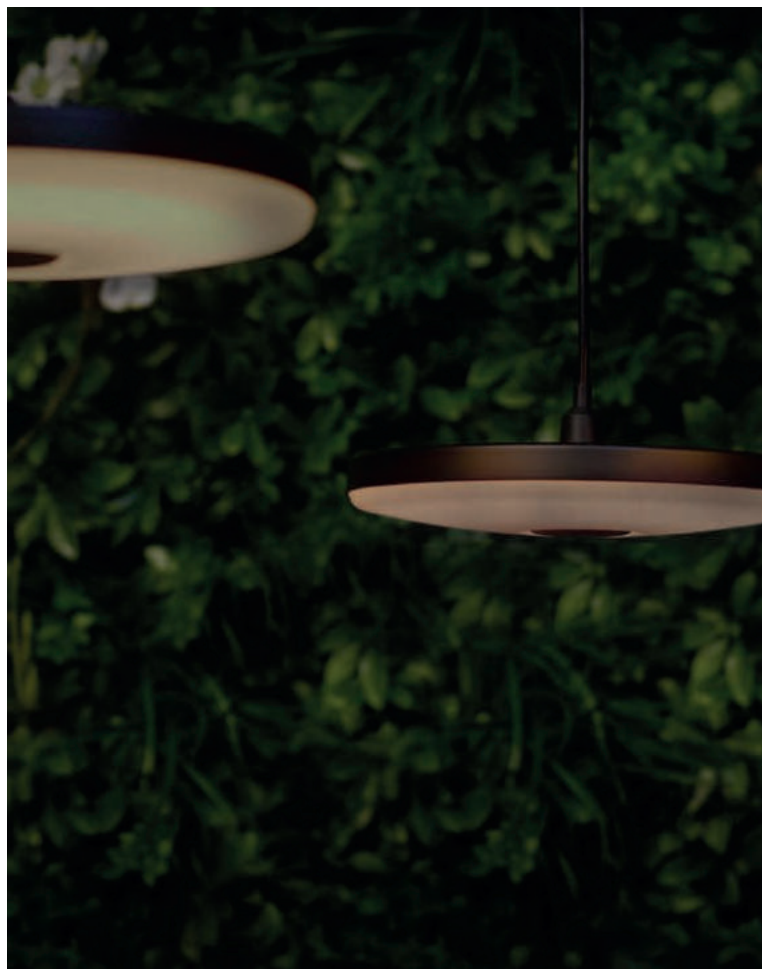

HUMAN DIMMING ... STMÍVÁNÍ LIDSKÝM DOTEKEM

Při navrhování designu nových in-lite svítidel je hlavním cílem maximální uživatelská přívětivost. U nového konceptu osvětlení řady DISC in-lite aplikoval u 230V zavěšeného modelu unikátní způsob stmívání. Pro úpravu intenzity není třeba instalovat žádný speciální samostatný stmívací prvek a pro stmívání postačí pouhý pohyb dlaně ruky. in-lite tuto funkci nazval Human Dimming. Tato technologie se stává stále běžnější u prémiových výrobků pro osvětlení a nyní je rovněž k dispozici u modelu DISC PENDANT 230V. Tímto způsobem můžete snadno ovládat osvětlení ve vaší pergole nebo nad jídelním stolem.

in-lite | human
dimming

INOVACE A DESIGN

V in-lite sami designujeme všechny naše výrobky, a to již přes více než 20 let. Díky našim rozsáhlým zkušenostem přesně víme, že nejvyšší kvalita je zcela zásadní právě pro produkty určené pro venkovní prostředí. Venkovní svítidla musí odolávat větru, dešti, chladu i vysokým teplotám. Proto je záruka 5 let garancí nejvyšší kvality svítidel in-lite.

Tuto záruku lze nabízet i díky použití nejkvalitnějších hliníkových slitin a speciálních materiálů čoček a krytů včetně špičkového povrchového finišu. Nedávno byly aktualizovány energetické štítky dle nejnovější EU legislativy, LED zdroje ve svítidlech jsou A+ kvality, což garantuje optimální výkon i tepelný režim svítidel. To minimalizuje vznik vlhkosti a prodlužuje životnost a stabilitu světelných zdrojů na maximum.

Samozřejmostí je pro in-lite velmi atraktivní a moderní design všech svítidel. Proto je pro in-lite zcela zásadní navrhovat a vyrábět svítidla, která jsou na špičkové úrovni jak svým designem, tak i technologickým řešením.