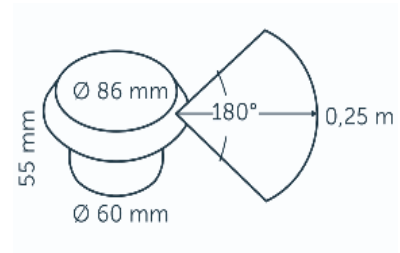

DOSAŽ SVĚTLA

0,25 metru
Světelný úhel: 180°

PUCK DARK

TECHNICKÉ SPECIFIKACE

Životnost	25 000 hodin
Barva světla	2 900 K
CRI	96
Svítivost	11 lm
Účinnost svítivosti	8 lm/W
Stmívatelné	NE
Třída krytí	IP-67
Energetická třída	G