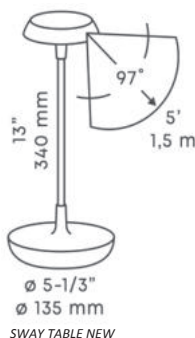

Big Green Egg

SWAY TABLE NEW

SWAY TABLE BGE

ROZMĚRY

Tělo svítidla Ø 135/151 mm

Výška svítidla 340/345 mm

PŘÍKON

5V DC, 1A, 1,8 W / 1,8VA