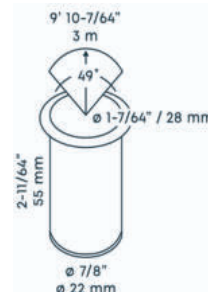

DOSAŽ SVĚTLA

3,0 metry
Světelný úhel: 49°

25 000 hodin
3000 K
90
76 lm
38 lm/W
NE
IP-67
G

Prstenec RING 28 není součástí svítidla a objednává se samostatně dle zvoleného barevného provedení!