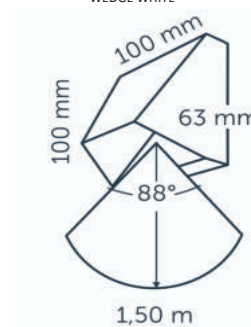

FIX1

Montážní přípravek pro BLINK a WEDGE

235,00 Kč IL 1

MINI WEDGE DARK

Nástěnné provedení svítidla MINI WEDGE z hliníkové slitiny. Polykarbonátová čočka s LED zdrojem deflektorem, koncentrované nepřímé světlo. Produkuje nepřímé světlo v odstínu Warm White - teplá bílá. Zapuštěný světelný zdroj minimalizuje přímé oslnění svítidlem.

MINI WEDGE DARK

Barevné provedení:

DARK GRAY / temně šedá matná

1 635,00 Kč IL 1

ROZMĚRY

36 x 60 x 50 mm (hloubka x šířka x výška)

PŘÍKON

12 V / 0,6 W / instalovaný příkon 0,6 VA