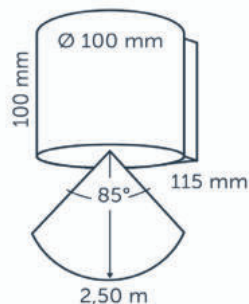

Nástěnné svítidlo HALO DOWN DARK z hliníkové slitiny.
Polykarbonátová kruhová čirá čočka.
LED světelný zdroj s přímým koncentrovaným a zároveň měkkým světlem.
Produkuje světlo v odstínu Warm White - teplá bílá.

Barevné provedení: matná ANTRACITOVÁ

ROZMĚRY

šířka 100 mm, výška 100 mm, hloubka 115 mm, tělo Ø 100 mm

PŘÍKON

12 V / 3,0 W / instalovaný příkon 5 VA

DOSAŽ SVĚTLA

2,5 metru

Světelný úhel: 85°

TECHNICKÉ SPECIFIKACE

Životnost	25 000 hodin
Barva světla	3000 K
CRI	92
Svítilivost	155 lm
Účinnost svítivosti	53 lm/W
Stmívatelné	NE
Třída krytí	IP-55
Energetická třída	G