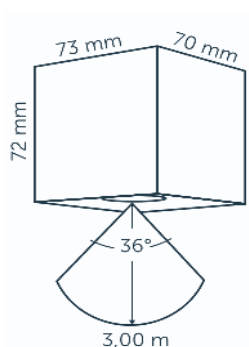

MODEL

POPIS POLOŽKY

CENA
BEZ DPH

KATEGORIE

KS
V BALENÍ

SMALL WALL

NÁSTĚNNÁ SVÍTIDLA

ŘADA CUBID

Nástěnné svítidlo z hliníkové slitiny.
Produkuje jasné světlo v odstínu Warm White - teplá bílá.

ROZMĚRY

Tělo 50 x 50 x 53 mm

PŘÍKON

12 V / 0,6 W, instalovaný příkon 0,60 VA

DOSAH SVĚTLA

1,0 metr
Světelný úhel: 80°

TECHNICKÉ SPECIFIKACE

Životnost	25 000 hodin
Barva světla	2800 K
CRI	93
Svítivost	15 lm
Účinnost svítivosti	25 lm/W
Stmívatelné	NE
Třída krytí	IP-55
Energetická třída	G

Barevná provedení:

CUBID

ROŠÉ SILVER / matně stříbrná

1 445,00 Kč IL 1

CUBID DARK

DARK GREY / temně šedá matná

1 445,00 Kč IL 1

CUBID WHITE

WHITE / bílé provedení

1 445,00 Kč IL 1

MEDIUM WALL

NÁSTĚNNÁ SVÍTIDLA

ŘADA BIG CUBID

Nástěnné svítidlo z hliníkové slitiny. Antracitová barva těla.
Produkuje jasné světlo v odstínu Warm White - teplá bílá.

2 625,00 Kč IL 1

ROZMĚRY

Tělo 73 x 70 x 72 mm

PŘÍKON

12 V / 1,0 W, instalovaný příkon 2,00 VA

DOSAH SVĚTLA

3,0m
Světelný úhel: 36°

TECHNICKÉ SPECIFIKACE

Životnost	25 000 hodin
Barva světla	2 800 K
CRI	93
Svítivost	64 lm
Účinnost svítivosti	64 lm/W
Stmívatelné	NE
Třída krytí	IP-55
Energetická třída	G

Barevná provedení:

BIG CUBID

ROŠÉ SILVER / matně stříbrná

2 625,00 Kč IL 1

BIG CUBID DARK

DARK GREY / temně šedá matná

2 625,00 Kč IL 1

BIG CUBID WHITE

WHITE / bílé provedení

2 625,00 Kč IL 1