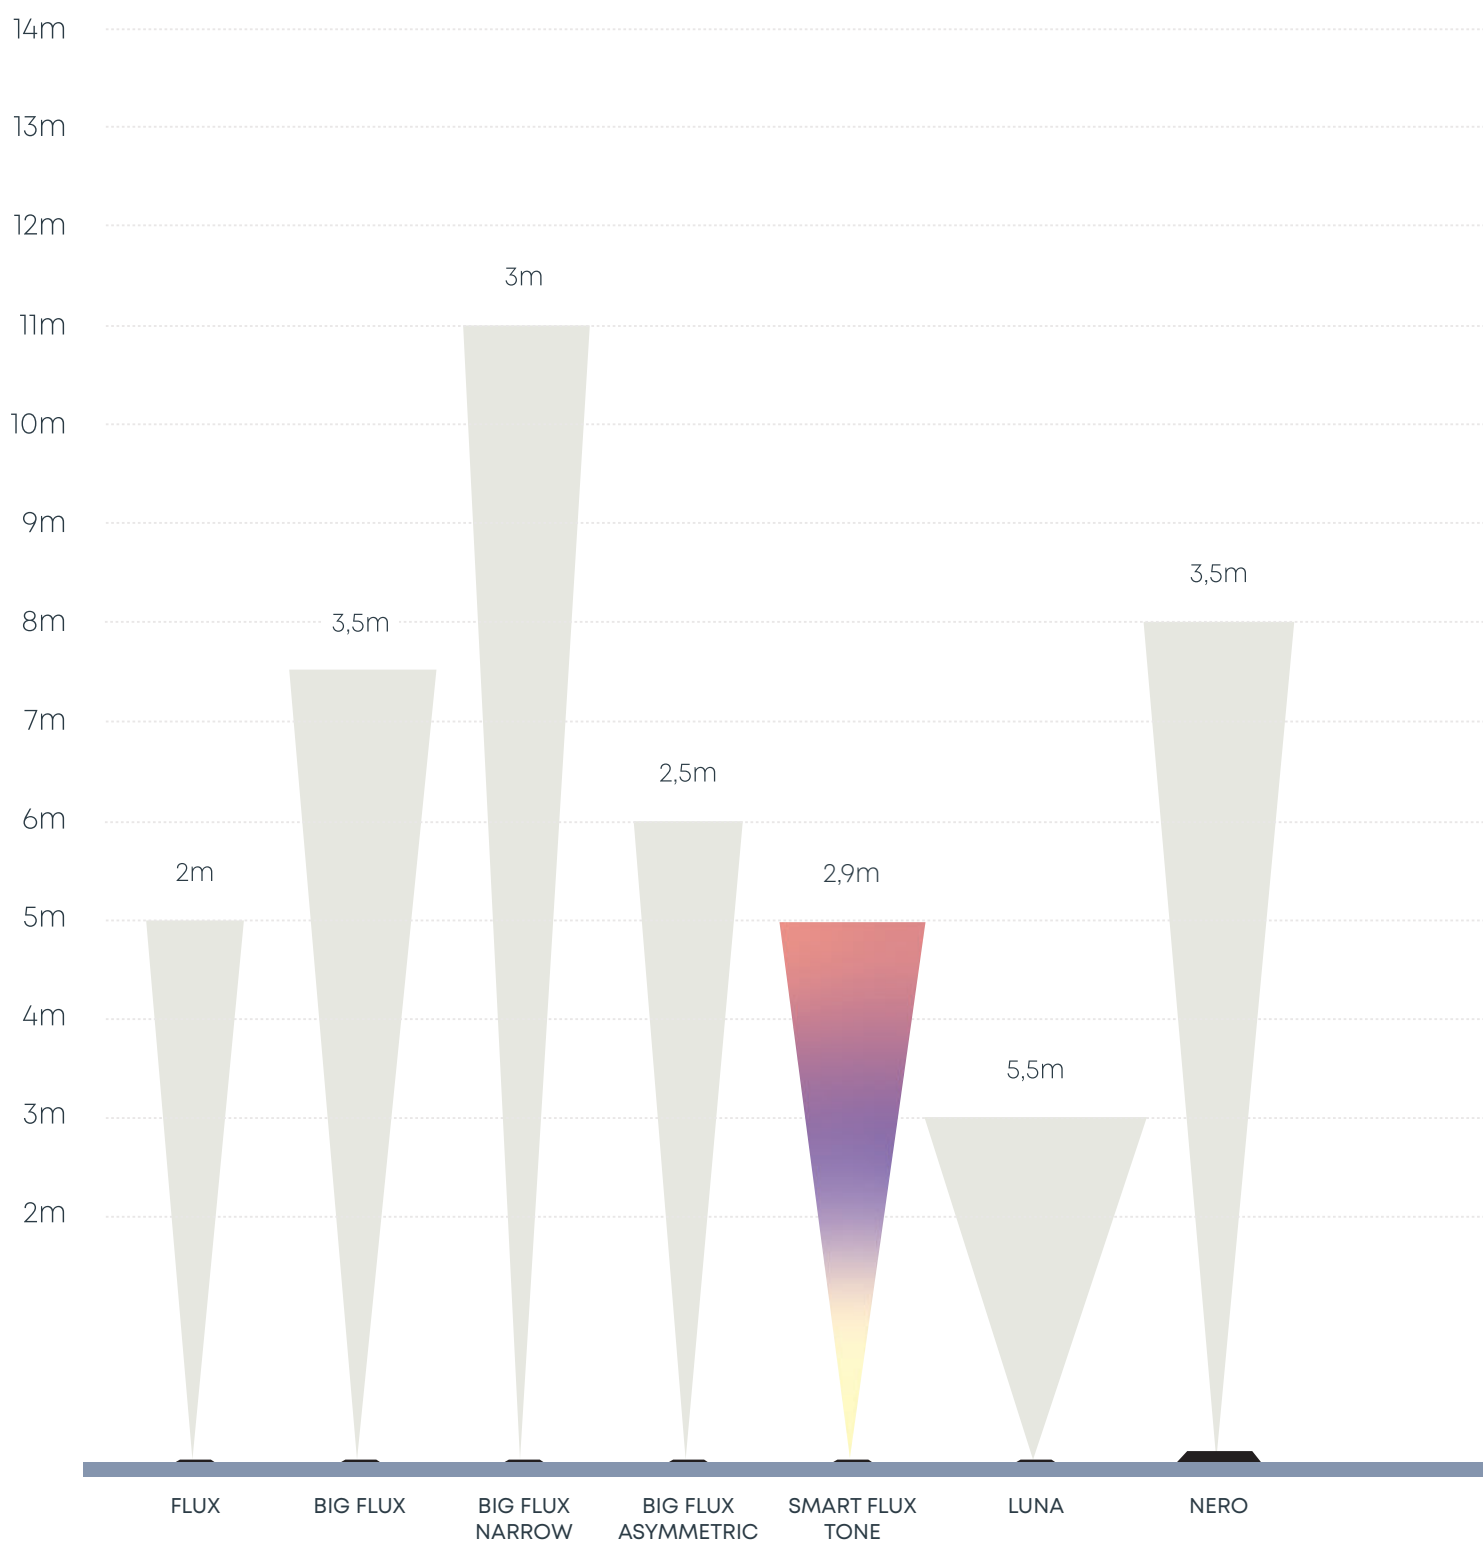

ZAPUŠTĚNÁ SVÍTIDLA