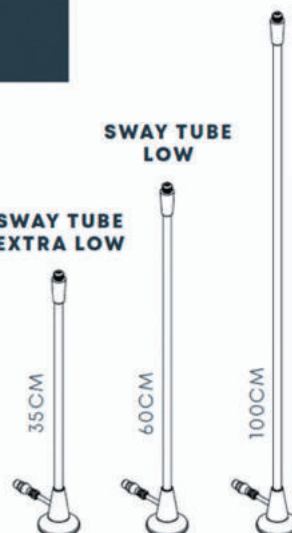

SWAY TUBE

SWAY TUBE LOW

SWAY TUBE EXTRA LOW