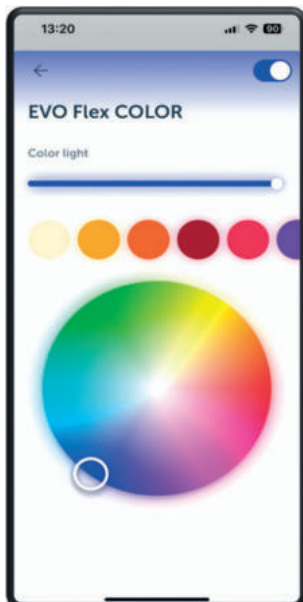

KILLFLESH 2

Rozptylová mřížka pro SCOPE, BIG SCOPE...

450,00 Kč IL 1

CHYTRÉ SVĚTLO

S.50

SMART FLUX TONE

S.106

SMART SCOPE TONE