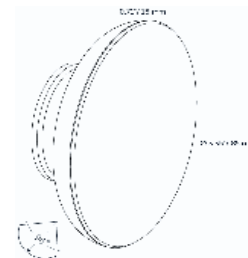

SWAY LIGHT HEAD BLACK

Svítidlo SWAY BLACK černá

2 340,00 Kč

IL

1

SWAY LIGHT HEAD Pearl

Svítidlo SWAY PEARL GREY perlově šedá

2 340,00 Kč

IL

1

SWAY BASE 2 BLACK

WALL základna BASE 2 pro SWAY/ MINI SWAY (v kombinaci s zdrojem SWAY tvoří nový produkt SWAY WALL).

715,00 Kč

IL

1