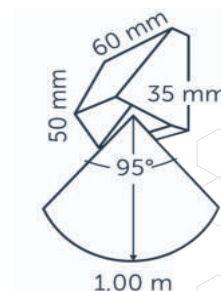

TECHNICKÉ SPECIFIKACE

Životnost
Barva světla
CRI
Svítivost
Účinnost svítivosti
Stmívatelné
Třída krytí
Energetická třída

25 000 h
2900 K
95
24 lm
40 lm/W
NE
IP-55
G