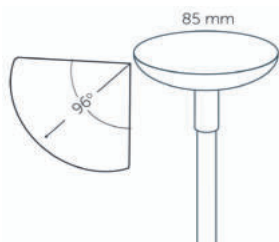

MEDIUM SOLITARY

SLOUPKOVÁ SVÍTIDLA

ŘADA SWAY

Nadzemní vysoké soliterní svítidlo z hliníkové anodizované slitiny a s stonkem z karbonového polymeru. Antracitová nebo stříbřitě šedá barva disku.

Flexibilní stonk svítidla pro výšku 350, 600 nebo 1000 mm se objednává SAMOSTATNĚ.

Horizontální kruhový LED zdroj s difúzním efektem.
Produkuje difúzní světlo v odstínu Warm White - teplá bílá.

SWAY LIGHT HEAD BLACK
SWAY LIGHT HEAD Pearl

Světelný disk BLACK / černá
Světelný disk PEARL GREY / perlová šedá

2 340,00 Kč IL 1
2 340,00 Kč IL 1

SWAY TUBE
SWAY TUBE LOW
SWAY TUBE EXTRA LOW

FLEXIBILNÍ karbonový stonk pro H = 1000 mm
FLEXIBILNÍ karbonový stonk pro H = 600 mm
FLEXIBILNÍ karbonový stonk pro H = 350 mm

1 155,00 Kč IL 1
725,00 Kč IL 1
495,00 Kč IL 1