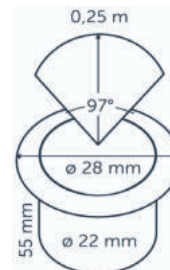

DOSAŽ SVĚTLA

0,25 metru
Světelný úhel: 97°

25 000 hodin
2750 K
93
1 lm
5 lm/W
NE
IP-67
G

Prstec RING 28 není součástí svítidla a objednává se samostatně dle zvoleného barevného provedení!