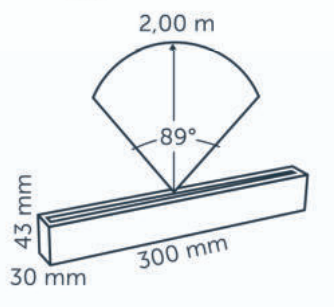

ROZMĚRY

Půdorysné rozměry délka L = 300 mm, šířka Š = 30 mm
hloubka zapuštění H = 43 mm

PŘÍKON

12 V / 1,00 W, instalovaný příkon 1,00 VA

DOSAH SVĚTLA

2 metry
Světelný úhel: 89°/56°

TECHNICKÉ SPECIFIKACE

Životnost	25 000 hodin
Barva světla	3000 K
CRI	95
Svítivost	39 lm
Účinnost svítivosti	39 lm/W
Stmívatelné	NE
Třída krytí	IP-67
Energetická třída	G