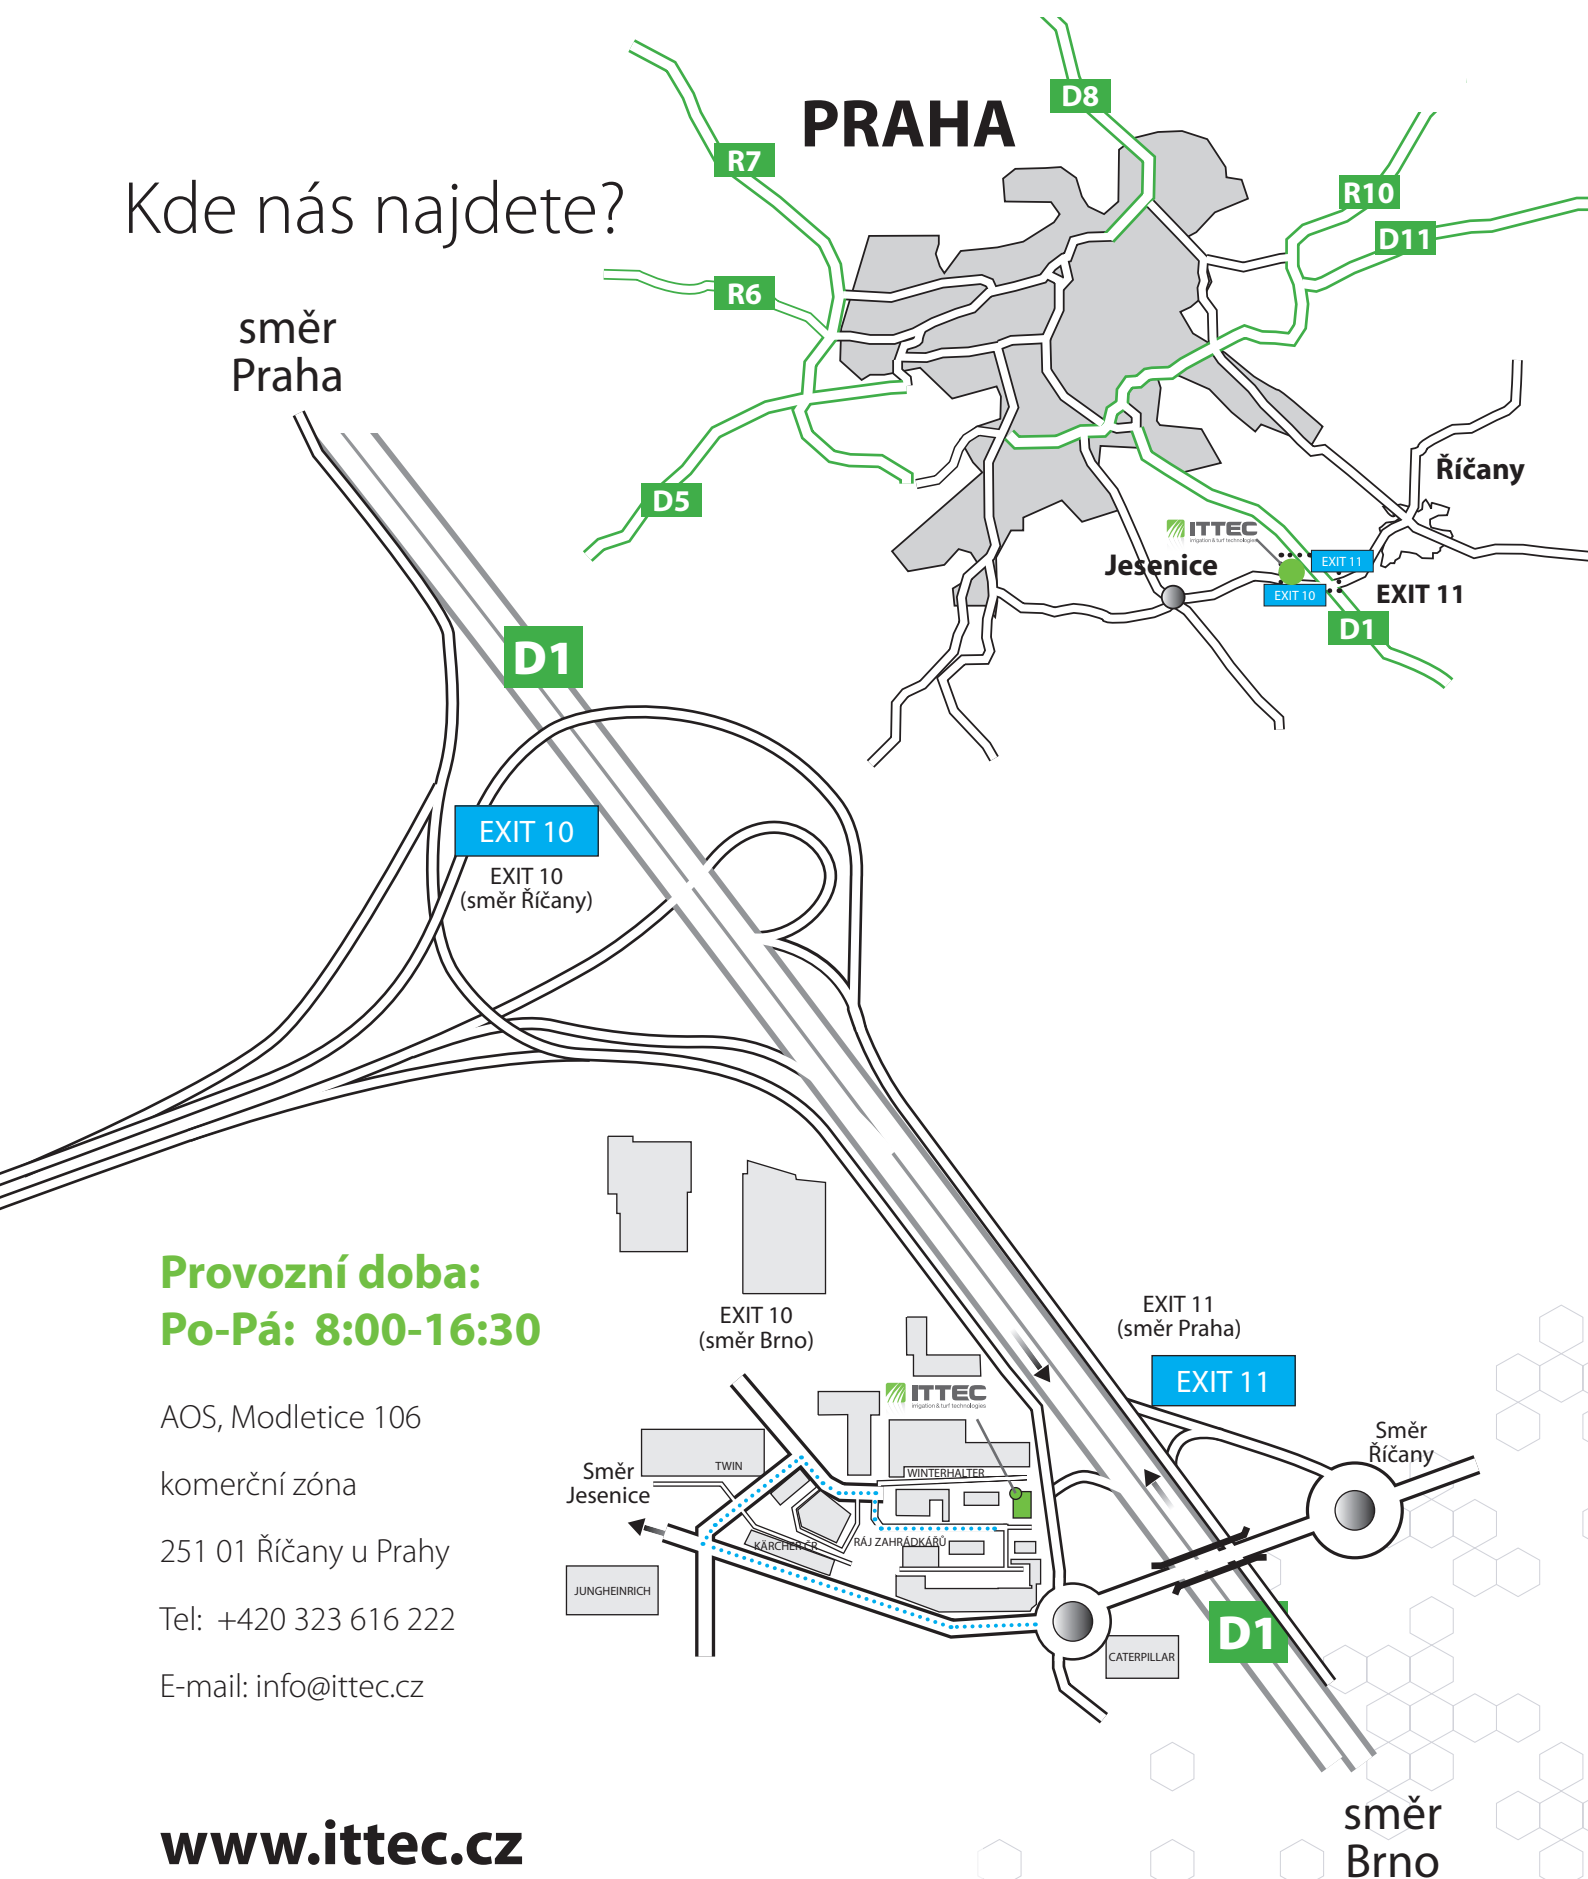

OBSAH

Úvod	3
Popis systému	16
Tipy pro instalaci	18
Zapuštěná svítidla	36
Sloupková svítidla	56
Nástěnná svítidla	72
Přisazená svítidla	89
Bodová svítidla	98
Transformátory	110
Kabely a příslušenství	114
Všeobecné dodací a záruční podmínky	117

in-lite aplikaci pro Váš telefon stahujte na:

Kde nás najdete?

Provozní doba:
Po-Pá: 8:00-16:30

AOS, Modletice 106

komerční zóna

251 01 Říčany u Prahy

Tel: +420 323 616 222

E-mail: info@ittec.cz

www.ittec.cz