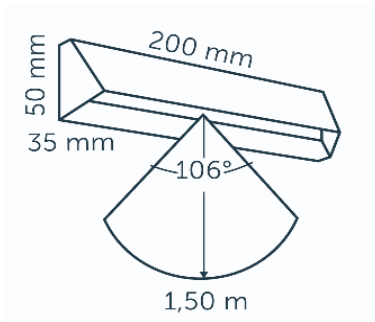

Barevné provedení: matná ANTRACITOVÁ

WEDGE SLIM DARK

ROZMĚRY

šířka 200 mm, výška 50 mm, hloubka 35 mm

PŘÍKON

12 V / 1,0 W, instalovaný příkon 1,00 VA

DOSAĤ SVĚTLA

1,5 metru
Světelný úhel: 80°/106°