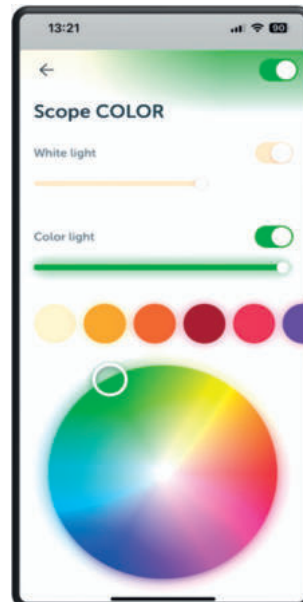

KILLFLESH 2

Rozptylová mřížka pro SCOPE, BIG SCOPE...

450,00 Kč IL 1

CHYTRÉ SVĚTLO

S.50

SMART FLUX TONE

S.106

SMART SCOPE TONE