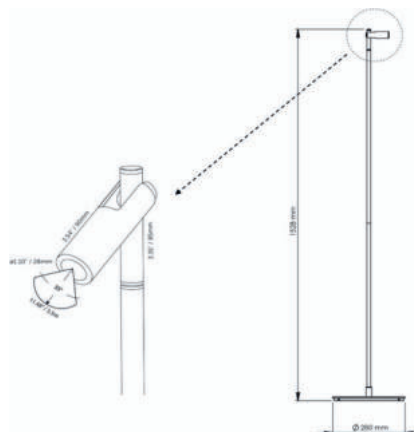

SPOT MEDIUM

BODOVÁ SVÍTIDLA

AIM FLOOR

Jemné stojací bodové svítidlo s tělem z hliníkové slitiny. Koncentrační skleněné čočky. Stojka z kovové slitiny s robustní kovovou základnou. Pro osvětlování široké palety prvků - středně velkých soliterních prvků, výsadeb i komunikací. Ideální pro terasy, patia, zimní zahrady či letní kuchyně. Do exteriéru i do interiéru.

Světelný zdroj - 1, 2 nebo 3 svítidla AIM LIGHT HEAD

Produkuje jasné, ale roztýlené světlo v odstínu Warm White - teplá bílá.

Barevné provedení: antracitová

Včetně pevně zabudované clony KILLFLESH pro difuzní rozptýlené měkké osvětlení.

Výška 1 528 mm (s jedním zdrojem AIM), průměr základny 280 mm.

Unikátní modulární koncept s možností instalace až 3 světelných zdrojů AIM.

Svítidlo AIM LIGHT HEAD je polohovatelné ve všech směrech vertikálně i horizontálně.

TECHNICKÉ SPECIFIKACE - 12 V (PLATÍ PRO 1 SVÍTIDLO AIM)

Životnost	25 000 hodin
Barva světla	3 000 K
CRI	90
Svítivost	84 lm
Účinnost svítivosti	70 lm/W
Stmívatelné	NE
Třída krytí	IP-67
Energetická třída	G

Připojením na in-lite ADAPTER lze konvertovat na 230 VAC s funkcí soumrakového čidla.

ROZMĚRY SVÍTIDLA AIM LIGHT HEAD

Tělo Ø 28 mm, délka těla svítidla 90 mm

PŘÍKON - 12 V

12 V / 1,20 W, instalovaný příkon 2,10 VA

(pro 1 svítidlo AIM)

DOSAH SVĚTLA

3,50 metru / ŠIROKÝ úhel

Světelný úhel: 35°

AIM FLOOR

Svítidlo AIM FLOOR / výška 1 528 mm včetně 1 ks AIM LIGH HEAD

6 555,00 Kč IL

1

AIM LIGHT HEAD

Samostatný světelný zdroj AIM pro modulární prodloužení svítidla AIM FLOOR o další světelný zdroj. Maximálně lze instalovat 3 světelné zdroje AIM

2 495,00 Kč IL

1