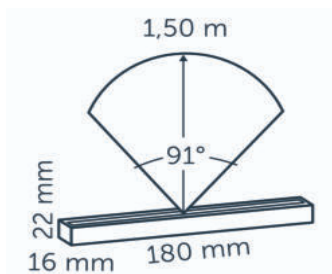

Lineární difuzní čočka z polykarbonátu s rozptylovou funkcí

ROZMĚRY

16 x 180 x 22 mm (hloubka x šířka x výška)

PŘÍKON

12 V / 0,5 W, instalovaný příkon 0,60 VA

DOSAH SVĚTLA

1,5 metru
Světelný úhel: 91°/64°

TECHNICKÉ SPECIFIKACE