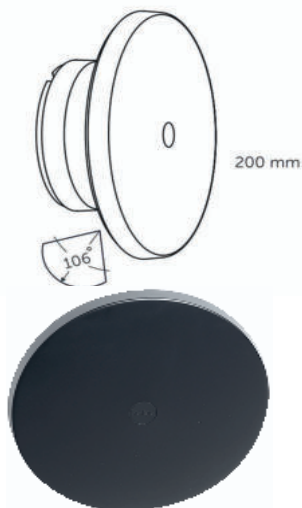

715,00 Kč

IL

1

MEDIUM WALL

NÁSTĚNNÁ SVÍTIDLA

DISC WALL

Nástěnné svítidlo 12 V z hliníkové slitiny.
Akrylátová kruhová difuzní čočka pro rozptýlené měkké světlo.
Produkuje difuzní cirkulární světlo v odstínu Warm White - teplá bílá.