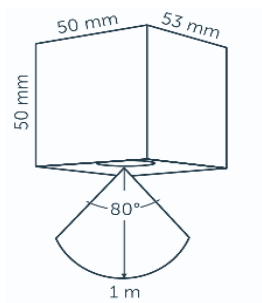

MODEL

POPIS POLOŽKY

CENA
BEZ DPH

KATEGORIE

KS
V BALENÍ

SMALL WALL

NÁSTĚNNÁ SVÍTIDLA

ŘADA CUBID

Nástěnné svítidlo z hliníkové slitiny.
Produkuje jasné světlo v odstínu Warm White - teplá bílá.