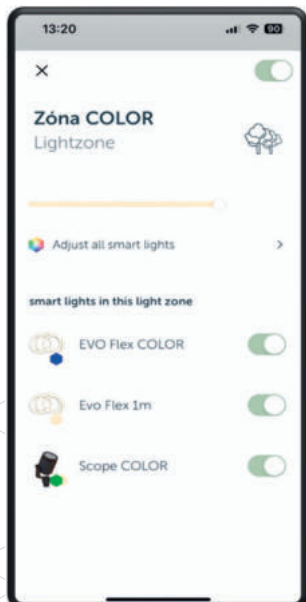

KILLFLESH 2

Rozptylová mřížka pro SCOPE, BIG SCOPE...

450,00 Kč IL 1