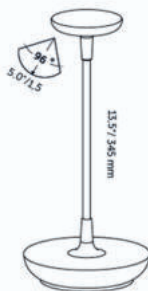

SWAY TABLE NEW

SWAY TABLE BGE

ROZMĚRY

Tělo svítidla Ø 135/151 mm

Výška svítidla 340/345 mm

PŘÍKON

5V DC, 1A, 1,8 W / 1,8VA

DOSAŽ SVĚTLA

1,5 metru

Světelný úhel: 96°-97°/360°

DOBA PROVOZU

Úroveň 1 = 14 hodin

Úroveň 2 = 23 hodin

Úroveň 3 = 38 hodin

Úroveň 4 = 63 hodin

TECHNICKÉ SPECIFIKACE

Životnost

25 000 hodin

Barva světla

2 900 K

CRI

96

Svítilivost

110 lm

Účinnost svítivosti

62 lm/W

Stmívatelné

4 stupně

Třída krytí

IP-55

Energetická třída

G

Použití pro venkovní i vnitřní prostředí