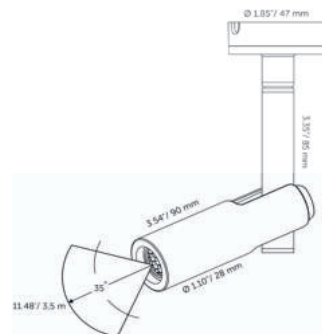

PŘÍKON - 12 V

12 V / 1,20 W, instalovaný příkon 2,10 VA (pro 1 svítidlo AIM CEILING)

DOSAĤ SVĚTLA

3,50 metru / ŠIROKÝ úhel
Světelný úhel: 35°

ROZMĚRY SVÍTIDLA

Tělo Ø 28 mm, délka těla svítidla 90 mm
Celková délka svítidla: 800/400/160 mm