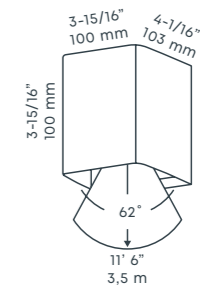

ACE DOWN 100-230V

VA _____ 11.80
Output _____ 4.50 Watt
CRI _____ 92
Colour temperature _____ 3000 K
Lumens _____ 186
IP _____ 55

- Corten 10302121
- Dark Grey 10302110
- White 10302115
- Rosé Silver 10302105