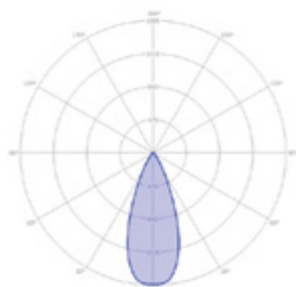

AIM TRIPLE

AIM	10401360
AIM LOW	10401355
AIM EXTRA LOW	10401350
VA	6.30
Output	3.60 Watt
CRI	90
Colour temperature	3000 K
Lumens	84
IP	67

● Black