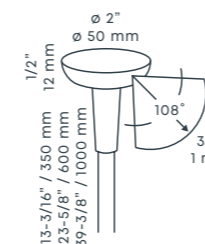

MINI SWAY

VA	0.60
Output	0.50 Watt
CRI	95
Colour temperature	2900 K
Lumens	33
IP	55

Black Pearl Grey

MINI SWAY ● 99140000 ● 99140010

“ LOW ● 99150000 ● 99150010

“ EXTRA LOW ● 99160000 ● 99160010