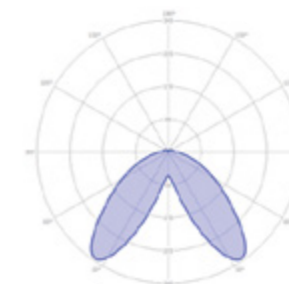

BIG VOQUE

BIG VOQUE	10202705
BIG VOQUE 100-230V EU	99050000
BIG VOQUE 100-230V UK	99050050
VA	8.00
Output	5.00 Watt
CRI	89
Colour temperature	2750 K
Lumens	61
IP	55