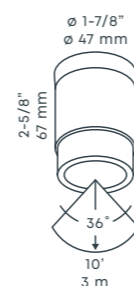

- Black

AIM CEILING

Article number _____ 10401365
VA _____ 2.10
Output _____ 1.20 Watt
CRI _____ 90
Colour temperature _____ 3000 K
Lumens _____ 84
IP _____ 55

- Black

MINI SCOPE CEILING

Article number _____ 10400610
VA _____ 2.00
Output _____ 1.00 Watt
CRI _____ 93
Colour temperature _____ 2900 K
Lumens _____ 64
IP _____ 67