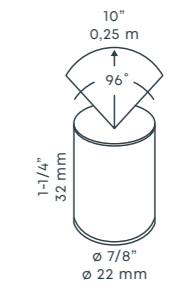

FUSION 22

Article number 10104100
VA 0.20
Output 0.20 Watt
CRI 93
Colour temperature 2750 K
Lumens 1
IP 67