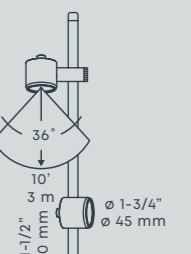

MINI SCOPE DUO

Article number 10400606
VA 4.00
Output 2.00 Watt
CRI 93
Colour temperature 2900 K
Lumens 64
IP 67