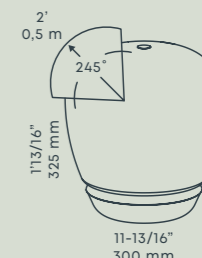

● Black

NEW

AIM FLOOR

AIM FLOOR	99440000
AIM FLOOR 100-230V EU	99440020
AIM FLOOR 100-230V UK	99440050
VA	2.10
Output	1.20 Watt
CRI	95
Colour temperature	3000 K
Lumens	84
IP	67

● Black

VOQUE

VOQUE	10202700
VOQUE 100-230V EU	99280000
VOQUE 100-230V UK	99280050
VA	5.20
Output	3.00 Watt
CRI	89
Colour temperature	2750 K
Lumens	36
IP	55