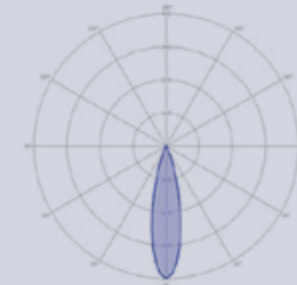

FLUX 22

Article number 10103250
VA 2.00
Output 1.20 Watt
CRI 90
Colour temperature 3000 K
Lumens 76
IP 67