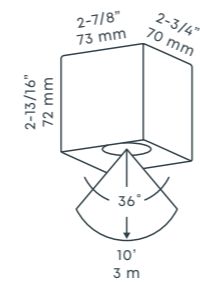

BIG CUBID

VA _____ 2.00
Output _____ 1.00 Watt
CRI _____ 93
Colour temperature _____ 2900 K
Lumens _____ 64
IP _____ 55

- White 10301020 ○ Rosé Silver 10301025
- Dark Grey 10301015

WALL LIGHTS
ACCESSORIES