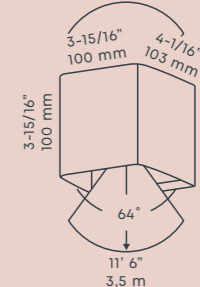

ACE UP-DOWN 100-230V

VA _____ 20.00
Output _____ 8.50 Watt
CRI _____ 92
Colour temperature _____ 3000 K
Lumens _____ 346
IP _____ 55

- Corten 10302061
- Dark Grey 10302050
- White 10302055
- Rosé Silver 10302000