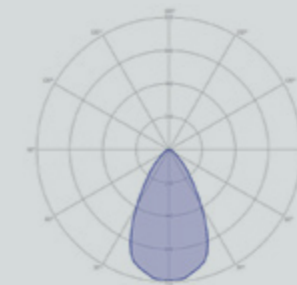

MINI SCOPE DUO

Article number 10400606
VA 4.00
Output 2.00 Watt
CRI 93
Colour temperature 2900 K
Lumens 64
IP 67