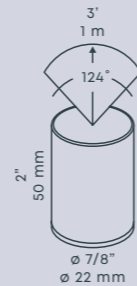

DB-LED

Article number 10102402
VA 0.50
Output 0.50 Watt
CRI 94
Colour temperature 2850 K
Lumens 25
IP 67

PUCK

VA 2.50
Output 1.50 Watt
CRI 96
Colour temperature 2900 K
Lumens 11
IP 67

- Black 10104165
- Pearl Grey 10104160