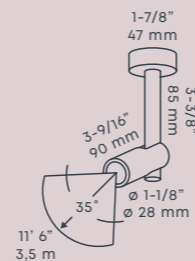

- Black

AIM CEILING

Article number _____ 10401365
VA _____ 2.10
Output _____ 1.20 Watt
CRI _____ 90
Colour temperature _____ 3000 K
Lumens _____ 84
IP _____ 55

- Black

MINI SCOPE CEILING

Article number _____ 10400610
VA _____ 2.00
Output _____ 1.00 Watt
CRI _____ 93
Colour temperature _____ 2900 K
Lumens _____ 64
IP _____ 67