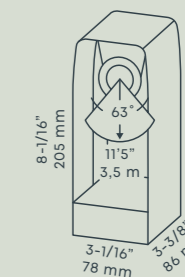

ACE

VA	5.30
Output	3.00 Watt
CRI	91
Colour temperature	3000 K
Lumens	173
IP	55

● Corten 10202361 ● Dark Grey 10202350
○ White 10202355 ○ Rosé Silver 10202300