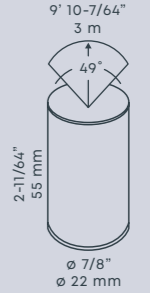

FLUX 22

Article number 10103250
VA 2.00
Output 1.20 Watt
CRI 90
Colour temperature 3000 K
Lumens 76
IP 67