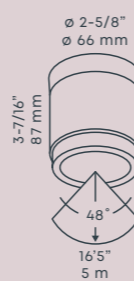

SCOPE CEILING

Article number _____ 10400510
VA _____ 4.80
Output _____ 3.00 Watt
CRI _____ 91
Colour temperature _____ 3100 K
Lumens _____ 271
IP _____ 67