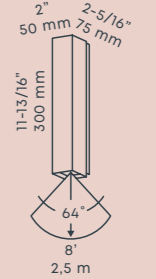

Article number 10302505
 VA 11.50
 Output 4.50 Watt
 CRI 92
 Colour temperature 3000 K
 Lumens 106
 IP 55

● Black

HALO UP-DOWN

Article number 10302605
 VA 10.00
 Output 6.50 Watt
 CRI 92
 Colour temperature 3000 K
 Lumens 361
 IP 55