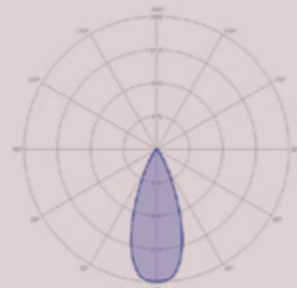

- Black

AIM CEILING

Article number _____ 10401365
VA _____ 2.10
Output _____ 1.20 Watt
CRI _____ 90
Colour temperature _____ 3000 K
Lumens _____ 84
IP _____ 55

- Black

MINI SCOPE CEILING

Article number _____ 10400610
VA _____ 2.00
Output _____ 1.00 Watt
CRI _____ 93
Colour temperature _____ 2900 K
Lumens _____ 64
IP _____ 67