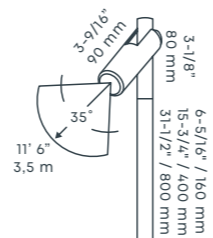

AIM TRIPLE

AIM	10401360
AIM LOW	10401355
AIM EXTRA LOW	10401350
VA	6.30
Output	3.60 Watt
CRI	90
Colour temperature	3000 K
Lumens	84
IP	67

● Black