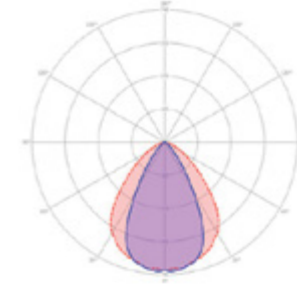

ACE HIGH

VA _____ 5.30
Output _____ 3.00 Watt
CRI _____ 94
Colour temperature _____ 3000 K
Lumens _____ 85
IP _____ 55

- Corten 10201803 ● Dark Grey 10201790
- White 10201795 ○ Rosé Silver 10201785

EVO LOW

Article number _____ 10202510
VA _____ 2.10
Output _____ 2.00 Watt
CRI _____ 95
Colour temperature _____ 2950 K
Lumens _____ 79
IP _____ 55

- Black

LIV LOW

VA _____ 2.50
Output _____ 1.50 Watt
CRI _____ 95
Colour temperature _____ 2750 K
Lumens _____ 60
IP _____ 55

- Corten 10201782 ● Dark Grey 10201761
- White 10201776 ○ Rosé Silver 10201751

EVO

Article number _____ 10202500
VA _____ 2.10
Output _____ 2.00 Watt
CRI _____ 95
Colour temperature _____ 2950 K
Lumens _____ 76
IP _____ 55

- Black

LIV

VA _____ 2.50
Output _____ 1.50 Watt
CRI _____ 95
Colour temperature _____ 2750 K
Lumens _____ 60
IP _____ 55

- Corten 10201732 ● Dark Grey 10201716
- White 10201726 ○ Rosé Silver 10201701

NAIL LOW

Article number _____ 10202755
VA _____ 1.50
Output _____ 1.40 Watt
CRI _____ 96
Colour temperature _____ 2900 K
Lumens _____ 71
IP _____ 65

- Black

DISC LOW

Article number _____ 99070000
VA _____ 4.90
Output _____ 3.00 Watt
CRI _____ 98
Colour temperature _____ 2900 K
Lumens _____ 211
IP _____ 55

- Black

NAIL

Article number _____ 10202750
VA _____ 1.50
Output _____ 1.40 Watt
CRI _____ 96
Colour temperature _____ 2900 K
Lumens _____ 71
IP _____ 65

- Black

DISC

Article number _____ 99060000
VA _____ 4.90
Output _____ 3.00 Watt
CRI _____ 98
Colour temperature _____ 2900 K
Lumens _____ 211
IP _____ 55

- Black

BOLLARDS ACCESSORIES