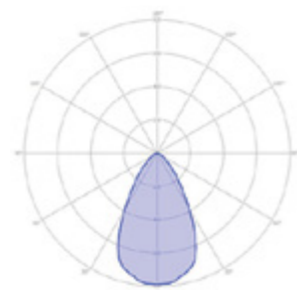

- Black

AIM CEILING

Article number _____ 10401365
VA _____ 2.10
Output _____ 1.20 Watt
CRI _____ 90
Colour temperature _____ 3000 K
Lumens _____ 84
IP _____ 55

- Black

MINI SCOPE CEILING

Article number _____ 10400610
VA _____ 2.00
Output _____ 1.00 Watt
CRI _____ 93
Colour temperature _____ 2900 K
Lumens _____ 64
IP _____ 67