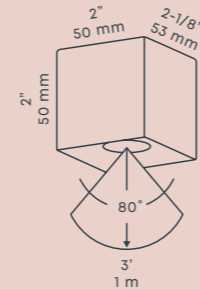

- White 10301011 ○ Rosé Silver 10301001
- Dark Grey 10301006

BIG CUBID

VA _____ 2.00
 Output _____ 1.00 Watt
 CRI _____ 93
 Colour temperature _____ 2900 K
 Lumens _____ 64
 IP _____ 55

- White 10301020 ○ Rosé Silver 10301025
- Dark Grey 10301015