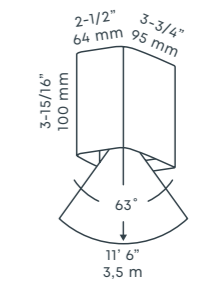

ACE DOWN

VA _____ 5.30
Output _____ 3.00 Watt
CRI _____ 91
Colour temperature _____ 3000 K
Lumens _____ 173
IP _____ 55

- Corten 10301861
- Dark Grey 10301850
- White 10301855
- Rosé Silver 10301800