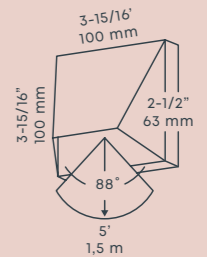

WEDGE

VA 1.60
Output 1.00 Watt
CRI 94
Colour temperature 2800 K
Lumens 33
IP 55

○ White 10301765 ○ Rosé Silver 10301700
● Dark Grey 10301750