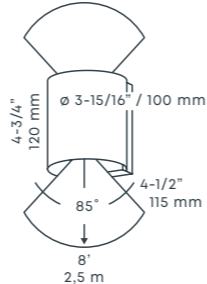

HALO UP-DOWN

Article number 10302605
VA 10.00
Output 6.50 Watt
CRI 92
Colour temperature 3000 K
Lumens 361
IP 55

● Black