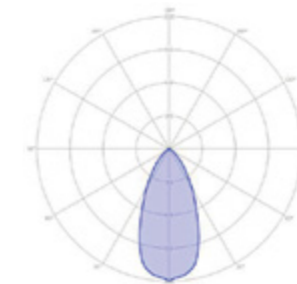

SUB

Article number 10401101
VA 4.70
Output 3.00 Watt
CRI 91
Colour temperature 3000 K
Lumens 293
IP 68