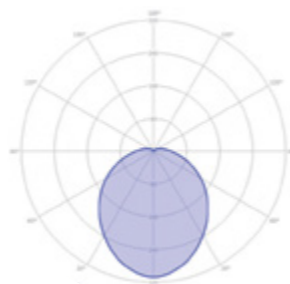

MINI SWAY

VA	0.60
Output	0.50 Watt
CRI	95
Colour temperature	2900 K
Lumens	33
IP	55

Black Pearl Grey

MINI SWAY ● 99140000 ● 99140010

“ LOW ● 99150000 ● 99150010

“ EXTRA LOW ● 99160000 ● 99160010