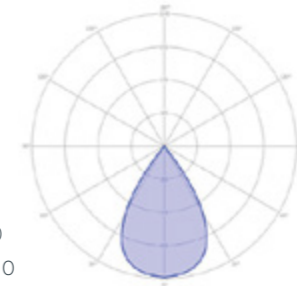

ACE DOWN

VA _____ 5.30
Output _____ 3.00 Watt
CRI _____ 91
Colour temperature _____ 3000 K
Lumens _____ 173
IP _____ 55

- Corten 10301861
- Dark Grey 10301850
- White 10301855
- Rosé Silver 10301800