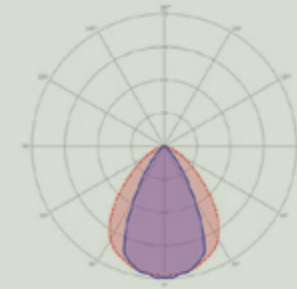

ACE HIGH

VA _____ 5.30
Output _____ 3.00 Watt
CRI _____ 94
Colour temperature _____ 3000 K
Lumens _____ 85
IP _____ 55

- Corten 10201803 ● Dark Grey 10201790
- White 10201795 ○ Rosé Silver 10201785

EVO LOW

Article number _____ 10202510
VA _____ 2.10
Output _____ 2.00 Watt
CRI _____ 95
Colour temperature _____ 2950 K
Lumens _____ 79
IP _____ 55

- Black

LIV LOW

VA _____ 2.50
Output _____ 1.50 Watt
CRI _____ 95
Colour temperature _____ 2750 K
Lumens _____ 60
IP _____ 55

- Corten 10201782 ● Dark Grey 10201761
- White 10201776 ○ Rosé Silver 10201751

EVO

Article number _____ 10202500
VA _____ 2.10
Output _____ 2.00 Watt
CRI _____ 95
Colour temperature _____ 2950 K
Lumens _____ 76
IP _____ 55

- Black

LIV

VA _____ 2.50
Output _____ 1.50 Watt
CRI _____ 95
Colour temperature _____ 2750 K
Lumens _____ 60
IP _____ 55

- Corten 10201732 ● Dark Grey 10201716
- White 10201726 ○ Rosé Silver 10201701

NAIL LOW

Article number _____ 10202755
VA _____ 1.50
Output _____ 1.40 Watt
CRI _____ 96
Colour temperature _____ 2900 K
Lumens _____ 71
IP _____ 65

- Black

DISC LOW

Article number _____ 99070000
VA _____ 4.90
Output _____ 3.00 Watt
CRI _____ 98
Colour temperature _____ 2900 K
Lumens _____ 211
IP _____ 55

- Black

NAIL

Article number _____ 10202750
VA _____ 1.50
Output _____ 1.40 Watt
CRI _____ 96
Colour temperature _____ 2900 K
Lumens _____ 71
IP _____ 65

- Black

DISC

Article number _____ 99060000
VA _____ 4.90
Output _____ 3.00 Watt
CRI _____ 98
Colour temperature _____ 2900 K
Lumens _____ 211
IP _____ 55

- Black

BOLLARDS ACCESSORIES