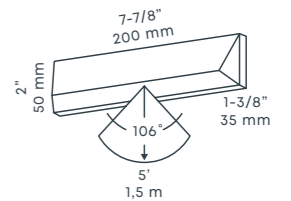

WEDGE SLIM

VA 1.00
Output 1.00 Watt
CRI 96
Colour temperature 2800 K
Lumens 36
IP 55

● Dark Grey 10301770