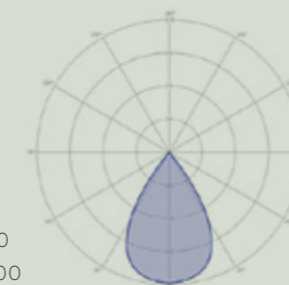

ACE

VA	5.30
Output	3.00 Watt
CRI	91
Colour temperature	3000 K
Lumens	173
IP	55

● Corten 10202361 ● Dark Grey 10202350
○ White 10202355 ○ Rosé Silver 10202300