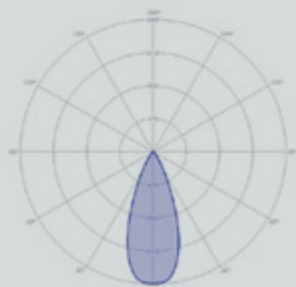

AIM

AIM	10401360
AIM LOW	10401355
AIM EXTRA LOW	10401350
VA	2.10
Output	1.20 Watt
CRI	90
Colour temperature	3000 K
Lumens	84
IP	67

● Black

AIM DUO

AIM	10401360
AIM LOW	10401355
AIM EXTRA LOW	10401350
VA	4.20
Output	2.40 Watt
CRI	90
Colour temperature	3000 K
Lumens	84
IP	67

● Black