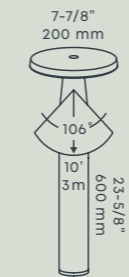

DISC

Article number _____ 99060000
VA _____ 4.90
Output _____ 3.00 Watt
CRI _____ 98
Colour temperature _____ 2900 K
Lumens _____ 211
IP _____ 55

- Black