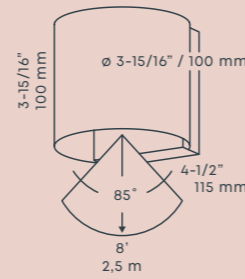

HALO DOWN

Article number 10302600
VA 5.00
Output 3.00 Watt
CRI 92
Colour temperature 3000 K
Lumens 155
IP 55

● Black