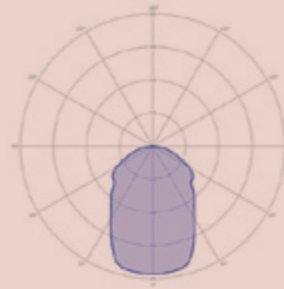

CUBID

VA _____ 0.60
Output _____ 0.52 Watt
CRI _____ 93
Colour temperature _____ 2800 K
Lumens _____ 15
IP _____ 55

- White 10301011 ○ Rosé Silver 10301001
- Dark Grey 10301006