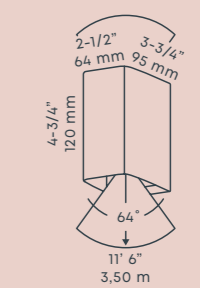

ACE UP-DOWN

VA _____ 10.30
Output _____ 6.50 Watt
CRI _____ 92
Colour temperature _____ 3000 K
Lumens _____ 355
IP _____ 55

- Corten 10301961
- Dark Grey 10301950
- White 10301955
- Rosé Silver 10301900