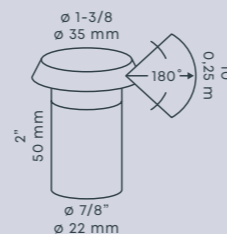

PUCK 22

VA 0.60
Output 0.60 Watt
CRI 96
Colour temperature 2900 K
Lumens 3
IP 67

- Black 10104175
- Pearl Grey 10104170