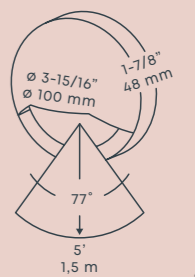

BLINK

VA 1.70
Output 1.00 Watt
CRI 95
Colour temperature 2800 K
Lumens 52
IP 55

○ White 10301265 ○ Rosé Silver 10301200
● Dark Grey 10301250