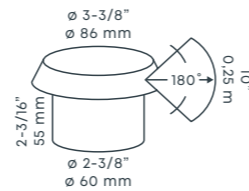

DB-LED

Article number 10102402
VA 0.50
Output 0.50 Watt
CRI 94
Colour temperature 2850 K
Lumens 25
IP 67

PUCK

VA 2.50
Output 1.50 Watt
CRI 96
Colour temperature 2900 K
Lumens 11
IP 67

- Black 10104165
- Pearl Grey 10104160