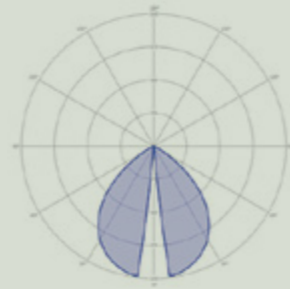

ACE HIGH

VA _____ 5.30
Output _____ 3.00 Watt
CRI _____ 94
Colour temperature _____ 3000 K
Lumens _____ 85
IP _____ 55

- Corten 10201803 ● Dark Grey 10201790
- White 10201795 ○ Rosé Silver 10201785

EVO LOW

Article number _____ 10202510
VA _____ 2.10
Output _____ 2.00 Watt
CRI _____ 95
Colour temperature _____ 2950 K
Lumens _____ 79
IP _____ 55

- Black