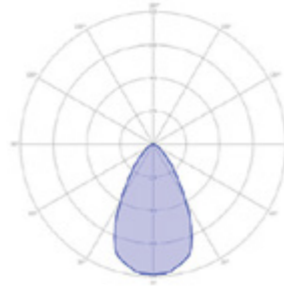

BIG CUBID

VA _____ 2.00
Output _____ 1.00 Watt
CRI _____ 93
Colour temperature _____ 2900 K
Lumens _____ 64
IP _____ 55

- White 10301020 ○ Rosé Silver 10301025
- Dark Grey 10301015

WALL LIGHTS
ACCESSORIES