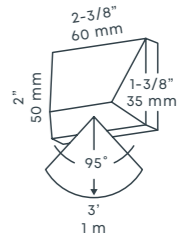

MINI WEDGE

VA 0.60
Output 0.60 Watt
CRI 95
Colour temperature 2900 K
Lumens 24
IP 55

● Dark Grey 10301780