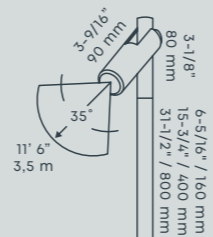

AIM

AIM	10401360
AIM LOW	10401355
AIM EXTRA LOW	10401350
VA	2.10
Output	1.20 Watt
CRI	90
Colour temperature	3000 K
Lumens	84
IP	67

● Black

AIM DUO

AIM	10401360
AIM LOW	10401355
AIM EXTRA LOW	10401350
VA	4.20
Output	2.40 Watt
CRI	90
Colour temperature	3000 K
Lumens	84
IP	67

● Black