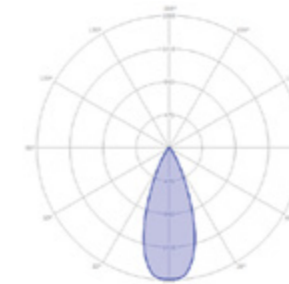

● Black

NEW

AIM FLOOR

AIM FLOOR	99440000
AIM FLOOR 100-230V EU	99440020
AIM FLOOR 100-230V UK	99440050
VA	2.10
Output	1.20 Watt
CRI	95
Colour temperature	3000 K
Lumens	84
IP	67

● Black

VOQUE

VOQUE	10202700
VOQUE 100-230V EU	99280000
VOQUE 100-230V UK	99280050
VA	5.20
Output	3.00 Watt
CRI	89
Colour temperature	2750 K
Lumens	36
IP	55