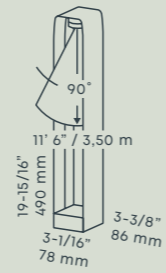

ACE HIGH

VA _____ 5.30
Output _____ 3.00 Watt
CRI _____ 94
Colour temperature _____ 3000 K
Lumens _____ 85
IP _____ 55

- Corten 10201803 ● Dark Grey 10201790
- White 10201795 ○ Rosé Silver 10201785

EVO LOW

Article number _____ 10202510
VA _____ 2.10
Output _____ 2.00 Watt
CRI _____ 95
Colour temperature _____ 2950 K
Lumens _____ 79
IP _____ 55

- Black