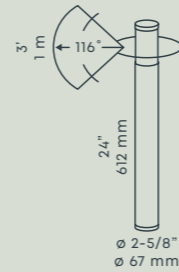

LIV

VA _____ 2.50
Output _____ 1.50 Watt
CRI _____ 95
Colour temperature _____ 2750 K
Lumens _____ 60
IP _____ 55

- Corten 10201732 ● Dark Grey 10201716
- White 10201726 ○ Rosé Silver 10201701

NAIL LOW

Article number _____ 10202755
VA _____ 1.50
Output _____ 1.40 Watt
CRI _____ 96
Colour temperature _____ 2900 K
Lumens _____ 71
IP _____ 65

- Black